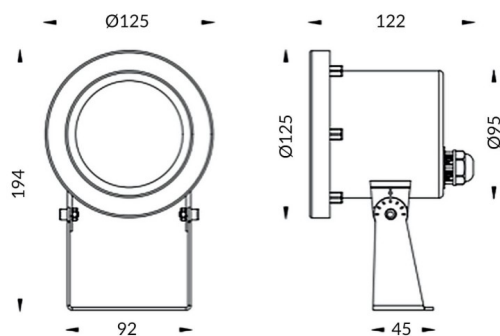

### Spot

Luminaire submersible Lavov Spot de 15 W avec un angle de faisceau de 15°. Indice de protection IP68. Corps en acier inoxydable 316L, façade en verre trempé. Driver non inclus.

<b>Code article</b>	<b>86.OU03.2311.07</b>
<b>Type de produit</b>	<b>Extérieur</b>
<b>Catégorie</b>	<b>Luminaires submersibles</b>
<b>Famille</b>	<b>Spot</b>

### Dessin technique

<b>Produit</b>	
<b>Puissance système (W)</b>	<b>15</b>
<b>Flux lumineux utile (lm)</b>	<b>1512.75</b>
<b>Angle de faisceau</b>	<b>15°</b>
<b>IP</b>	<b>68</b>
<b>Finition</b>	<b>Acier inoxydable</b>
<b>Marque de la LED</b>	<b>OSRAM</b>
<b>Driver intégré</b>	<b>non</b>
<b>Équipement</b>	<b>DRIVER EXCL</b>
<b>Durée de vie utile (h)</b>	<b>50000h L80B10</b>
<b>Température de couleur (K)</b>	<b>3000K</b>
<b>CRI</b>	<b>&gt;80</b>
<b>IK</b>	<b>IK05</b>