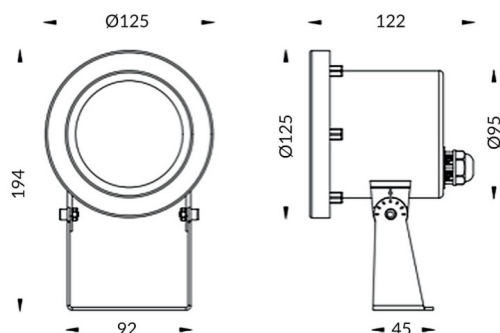

### Spot

Luminaire submersible Lavov Spot de 15 W avec un angle de faisceau de 15°. Indice de protection IP68. Corps en acier inoxydable 316L, façade en verre trempé. Driver non inclus.

<b>Code article</b>	<b>86.OU03.2311.07</b>
<b>Type de produit</b>	<b>Extérieurs</b>
<b>Catégorie</b>	<b>Luminaires submersibles</b>
<b>Famille</b>	<b>Spot</b>
<b>Pictograms</b>	 

### Dessin technique

<b>Produit</b>	
<b>Puissance système (W)</b>	<b>15</b>
<b>Flux lumineux utile (lm)</b>	<b>1512.75</b>
<b>Angle de faisceau</b>	<b>15°</b>
<b>IP</b>	<b>68</b>
<b>Finition</b>	<b>Acier inoxydable</b>
<b>Marque de la LED</b>	<b>OSRAM</b>
<b>Driver intégré</b>	<b>non</b>
<b>Durée de vie utile (h)</b>	<b>50000h L80B10</b>
<b>Température de couleur (K)</b>	<b>3000K</b>
<b>CRI</b>	<b>&gt;80</b>
<b>IK</b>	<b>IK05</b>