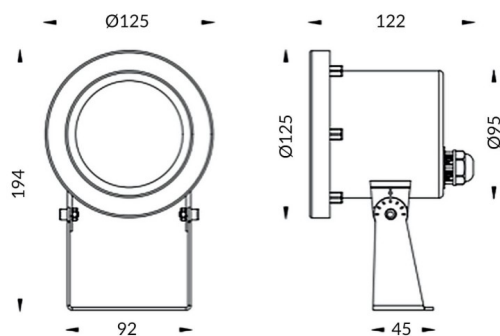

Spot

Luminaire submersible Lavov Spot de 15 W avec un angle de faisceau de 30°. Indice de protection IP68. Corps en acier inoxydable 316L, façade en verre trempé. Driver non inclus.

Code article	86.OU03.2321.07
Type de produit	Extérieur
Catégorie	Luminaires submersibles
Famille	Spot

Pictograms

Dessin technique

Produit	
Puissance système (W)	15
Flux lumineux utile (lm)	1322.1
Angle de faisceau	30°
IP	68
Finition	Acier inoxydable
Marque de la LED	OSRAM
Driver intégré	non
Équipement	DRIVER EXCL
Durée de vie utile (h)	50000h L80B10
Température de couleur (K)	3000K
CRI	>80
IK	IK05