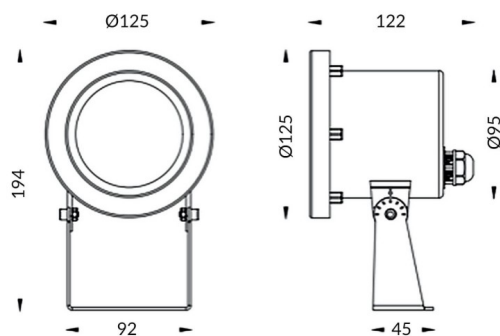

### Spot

Luminaire submersible Lavov Spot de 15 W avec un angle de faisceau de 60°. Indice de protection IP68. Corps en acier inoxydable 316L, façade en verre trempé. Driver non inclus.

<b>Code article</b>	<b>86.OU03.2331.07</b>
<b>Type de produit</b>	
<b>Catégorie</b>	<b>Luminaires submersibles</b>
<b>Famille</b>	<b>Spot</b>
<b>Pictograms</b>	 

### Dessin technique

<b>Produit</b>	
<b>Puissance système (W)</b>	<b>15</b>
<b>Flux lumineux utile (lm)</b>	<b>1272</b>
<b>Angle de faisceau</b>	<b>60°</b>
<b>IP</b>	<b>68</b>
<b>Finition</b>	<b>Acier inoxydable</b>
<b>Marque de la LED</b>	<b>OSRAM</b>
<b>Driver intégré</b>	<b>non</b>
<b>Durée de vie utile (h)</b>	<b>50000h L80B10</b>
<b>Température de couleur (K)</b>	<b>3000K</b>
<b>CRI</b>	<b>&gt;80</b>
<b>IK</b>	<b>IK05</b>