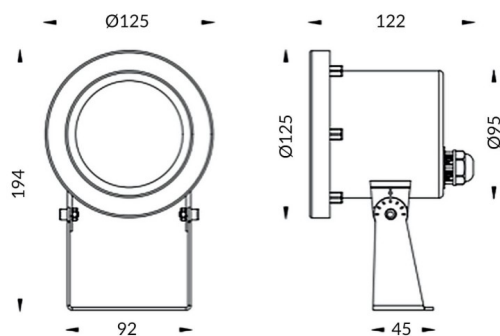

### Spot

Luminaire submersible Lavov Spot de 15 W avec un angle de faisceau de 60°. Indice de protection IP68. Corps en acier inoxydable 316L, façade en verre trempé. Driver non inclus.

<b>Code article</b>	<b>86.OU03.2331.07</b>
<b>Type de produit</b>	<b>Extérieur</b>
<b>Catégorie</b>	<b>Luminaires submersibles</b>
<b>Famille</b>	<b>Spot</b>

### Dessin technique

<b>Produit</b>	
<b>Puissance système (W)</b>	<b>15</b>
<b>Flux lumineux utile (lm)</b>	<b>1272</b>
<b>Angle de faisceau</b>	<b>60°</b>
<b>IP</b>	<b>68</b>
<b>Finition</b>	<b>Acier inoxydable</b>
<b>Marque de la LED</b>	<b>OSRAM</b>
<b>Driver intégré</b>	<b>non</b>
<b>Équipement</b>	<b>DRIVER EXCL</b>
<b>Durée de vie utile (h)</b>	<b>50000h L80B10</b>
<b>Température de couleur (K)</b>	<b>3000K</b>
<b>CRI</b>	<b>&gt;80</b>
<b>IK</b>	<b>IK05</b>