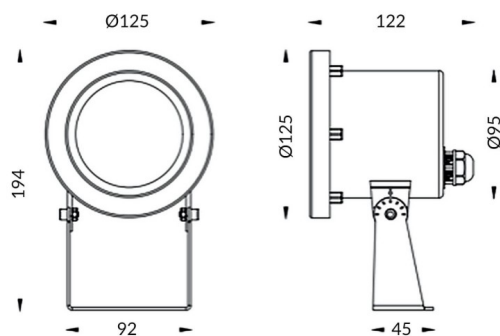

### Spot

Luminaire submersible Lavov Spot de 15 W avec un angle de faisceau de 60°. Indice de protection IP68. Corps en acier inoxydable 316L, façade en verre trempé. Driver non inclus.

<b>Code article</b>	<b>86.OU03.2331.07</b>
<b>Type de produit</b>	<b>Extérieurs</b>
<b>Catégorie</b>	<b>Luminaires submersibles</b>
<b>Famille</b>	<b>Spot</b>
<b>Pictograms</b>	 

### Dessin technique

<b>Produit</b>	
<b>Puissance système (W)</b>	<b>15</b>
<b>Flux lumineux utile (lm)</b>	<b>1272</b>
<b>Angle de faisceau</b>	<b>60°</b>
<b>IP</b>	<b>68</b>
<b>Finition</b>	<b>Acier inoxydable</b>
<b>Marque de la LED</b>	<b>OSRAM</b>
<b>Driver intégré</b>	<b>non</b>
<b>Durée de vie utile (h)</b>	<b>50000h L80B10</b>
<b>Température de couleur (K)</b>	<b>3000K</b>
<b>CRI</b>	<b>&gt;80</b>
<b>IK</b>	<b>IK05</b>