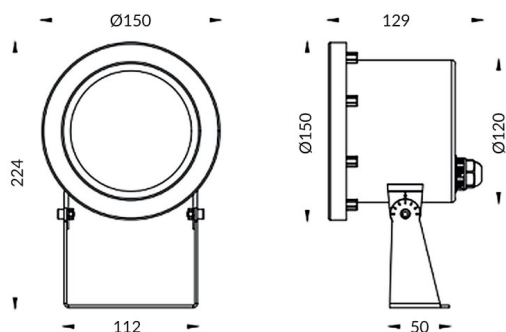

Spot

Luminaire submersible Lavov Spot de 24 W avec un angle de faisceau de 15°. Indice de protection IP68. Corps en acier inoxydable 316L, façade en verre trempé. Driver non inclus.

Code article	86.OU03.3011.07
Type de produit	Extérieurs
Catégorie	Luminaires submersibles
Famille	Spot
Pictograms	       

Dessin technique

Produit	
Puissance système (W)	24
Flux lumineux utile (lm)	720
Angle de faisceau	15°
IP	68
Finition	Acier inoxydable
Marque de la LED	OSRAM
Driver intégré	non
Durée de vie utile (h)	50000h L80B10
Température de couleur (K)	RGB 3 in 1
CRI	>80
IK	IK05