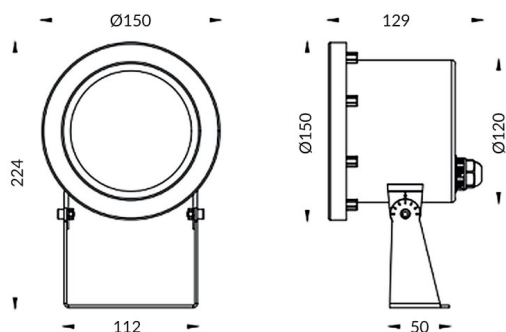

Spot

Luminaire submersible Lavov Spot de 24 W avec un angle de faisceau de 24°. Indice de protection IP68. Corps en acier inoxydable 316L, façade en verre trempé. Driver non inclus.

| | |
|------------------------|--------------------------------|
| Code article | 86.OU03.3021.07 |
| Type de produit | Extérieurs |
| Catégorie | Luminaires submersibles |
| Famille | Spot |
| Pictograms | |

Dessin technique

| | |
|-----------------------------------|-------------------------|
| Produit | |
| Puissance système (W) | 24 |
| Flux lumineux utile (lm) | 720 |
| Angle de faisceau | 24° |
| IP | 68 |
| Finition | Acier inoxydable |
| Marque de la LED | OSRAM |
| Driver intégré | non |
| Durée de vie utile (h) | 50000h L80B10 |
| Température de couleur (K) | RGB 3 in 1 |
| CRI | >80 |
| IK | IK05 |