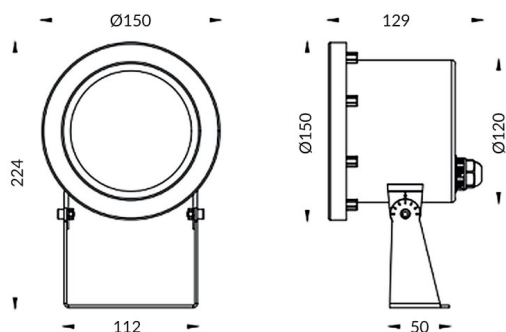

### Spot

Luminaire submersible Lavov Spot de 24 W avec un angle de faisceau de 24°. Indice de protection IP68. Corps en acier inoxydable 316L, façade en verre trempé. Driver non inclus.

<b>Code article</b>	<b>86.OU03.3021.07</b>
<b>Type de produit</b>	
<b>Catégorie</b>	<b>Luminaires submersibles</b>
<b>Famille</b>	<b>Spot</b>
<b>Pictograms</b>	

### Dessin technique

<b>Produit</b>	
<b>Puissance système (W)</b>	<b>24</b>
<b>Flux lumineux utile (lm)</b>	<b>720</b>
<b>Angle de faisceau</b>	<b>24°</b>
<b>IP</b>	<b>68</b>
<b>Finition</b>	<b>Acier inoxydable</b>
<b>Marque de la LED</b>	<b>OSRAM</b>
<b>Driver intégré</b>	<b>non</b>
<b>Équipement</b>	<b>DRIVER EXCL</b>
<b>Durée de vie utile (h)</b>	<b>50000h L80B10</b>
<b>Température de couleur (K)</b>	<b>RGB 3 in 1</b>
<b>CRI</b>	<b>&gt;80</b>
<b>IK</b>	<b>IK08</b>