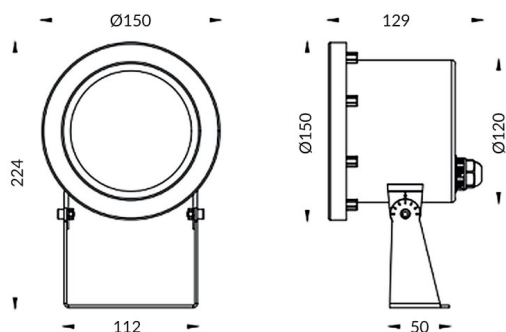

Spot

Luminaire submersible Lavov Spot de 24 W avec un angle de faisceau de 60°. Indice de protection IP68. Fabriqué en : [Pays de fabrication manquant]. Driver non inclus.

Code article	86.OU03.3031.07
Type de produit	Extérieur
Catégorie	Luminaires submersibles
Famille	Spot
Pictograms	         

Dessin technique

Produit	
Puissance système (W)	24
Flux lumineux utile (lm)	720
Angle de faisceau	60°
IP	68
Finition	Acier inoxydable
Marque de la LED	OSRAM
Driver intégré	non
Équipement	DRIVER EXCL
Durée de vie utile (h)	50000h L80B10
Température de couleur (K)	RGB 3 in 1
CRI	>80
IK	IK08