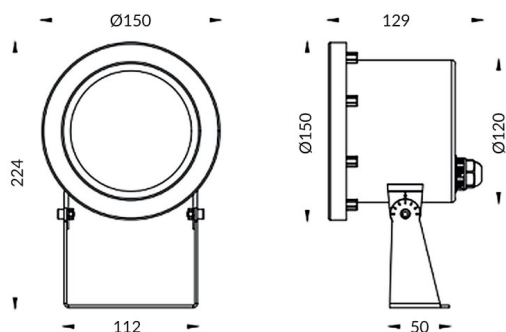

### Spot

Luminaire submersible Lavov Spot de 24 W avec un angle de faisceau de 15°. Indice de protection IP68. Corps en acier inoxydable 316L, façade en verre trempé. Driver non inclus.

<b>Code article</b>	<b>86.OU03.3311.07</b>
<b>Type de produit</b>	<b>Extérieur</b>
<b>Catégorie</b>	<b>Luminaires submersibles</b>
<b>Famille</b>	<b>Spot</b>
<b>Pictograms</b>	 

### Dessin technique

<b>Produit</b>	
<b>Puissance système (W)</b>	<b>24</b>
<b>Flux lumineux utile (lm)</b>	<b>2420.4</b>
<b>Angle de faisceau</b>	<b>15°</b>
<b>IP</b>	<b>68</b>
<b>Finition</b>	<b>Acier inoxydable</b>
<b>Marque de la LED</b>	<b>OSRAM</b>
<b>Driver intégré</b>	<b>non</b>
<b>Équipement</b>	<b>DRIVER EXCL</b>
<b>Durée de vie utile (h)</b>	<b>50000h L80B10</b>
<b>Température de couleur (K)</b>	<b>3000K</b>
<b>CRI</b>	<b>&gt;80</b>
<b>IK</b>	<b>IK08</b>