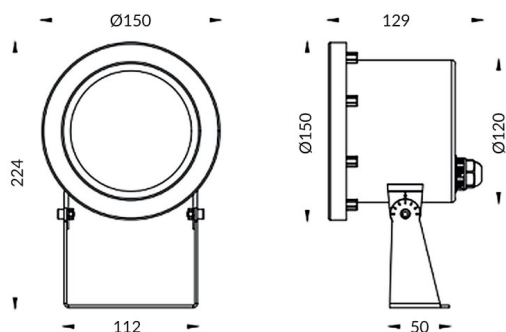

### Spot

Luminaire submersible Lavov Spot de 24 W avec un angle de faisceau de 24°. Indice de protection IP68. Corps en acier inoxydable 316L, façade en verre trempé. Driver non inclus.

<b>Code article</b>	<b>86.OU03.3321.07</b>
<b>Type de produit</b>	<b>Extérieur</b>
<b>Catégorie</b>	<b>Luminaires submersibles</b>
<b>Famille</b>	<b>Spot</b>
<b>Pictograms</b>	 

### Dessin technique

<b>Produit</b>	
<b>Puissance système (W)</b>	<b>24</b>
<b>Flux lumineux utile (lm)</b>	<b>2115.36</b>
<b>Angle de faisceau</b>	<b>24°</b>
<b>IP</b>	<b>68</b>
<b>Finition</b>	<b>Acier inoxydable</b>
<b>Marque de la LED</b>	<b>OSRAM</b>
<b>Driver intégré</b>	<b>non</b>
<b>Équipement</b>	<b>DRIVER EXCL</b>
<b>Durée de vie utile (h)</b>	<b>50000h L80B10</b>
<b>Température de couleur (K)</b>	<b>3000K</b>
<b>CRI</b>	<b>&gt;80</b>
<b>IK</b>	<b>IK08</b>