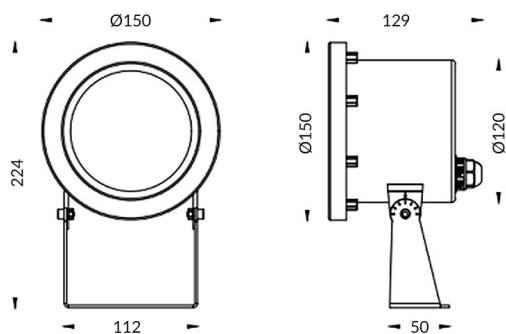

### Spot

Luminaire submersible Lavov Spot de 24 W avec un angle de faisceau de 60°. Indice de protection IP68. Corps en acier inoxydable 316L, façade en verre trempé. Driver non inclus.

<b>Code article</b>	<b>86.OU03.3331.07</b>
<b>Type de produit</b>	<b>Extérieurs</b>
<b>Catégorie</b>	<b>Luminaires submersibles</b>
<b>Famille</b>	<b>Spot</b>
<b>Pictograms</b>	

### Dessin technique

<b>Produit</b>	
<b>Puissance système (W)</b>	<b>24</b>
<b>Flux lumineux utile (lm)</b>	<b>2035.2</b>
<b>Angle de faisceau</b>	<b>60°</b>
<b>IP</b>	<b>68</b>
<b>Finition</b>	<b>Acier inoxydable</b>
<b>Marque de la LED</b>	<b>OSRAM</b>
<b>Driver intégré</b>	<b>non</b>
<b>Durée de vie utile (h)</b>	<b>50000h L80B10</b>
<b>Température de couleur (K)</b>	<b>3000K</b>
<b>CRI</b>	<b>&gt;80</b>
<b>IK</b>	<b>IK05</b>