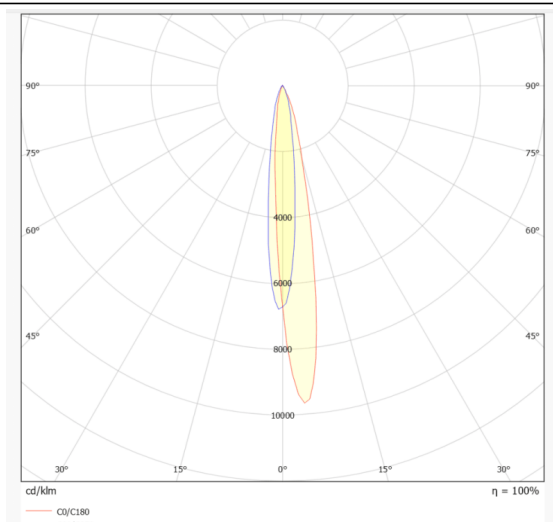

WALLLIGHT (OW1)

Projecteur mural Lavov de la gamme WALLLIGHT (OW01), d'une puissance de 10 W et d'un angle de faisceau de 10°. Finition noire. Dimensions : 25 x 56 x 500 mm. Flux lumineux total : 690 lm. Efficacité lumineuse : 69 lm/W. Température de couleur : 3 000 K. Driver ON-OFF. Corps en aluminium extrudé, embouts moulés sous pression et couvercle en verre trempé. Indice de protection : IP66, IK05.

Dimensions

Product dimensions (mm) 25X56x500mm

Dessin technique

Distribution photométrique

Code article	86.OW01.1311.02
Type de produit	Extérieurs
Catégorie	Luminaires lave-murs
Famille	WALLLIGHT
Sous-famille	WALLLIGHT (OW1)

Pictograms

Produit	
Puissance système (W)	10
Flux lumineux utile (lm)	690
Efficacité lumineuse (lm/W)	69
Angle de faisceau	10°
Durée de vie	50000h L70B10
IP	66
Classe d'isolation	Classe I
Finition	Noir
Driver intégré	oui
Équipement	ON-OFF
Source lumineuse	LED
Type de LED	OSRAM single color
Température de couleur (K)	3000K
Uniformité chromatique (SDCM)	SDCM3
CRI	>80
IK	IK05