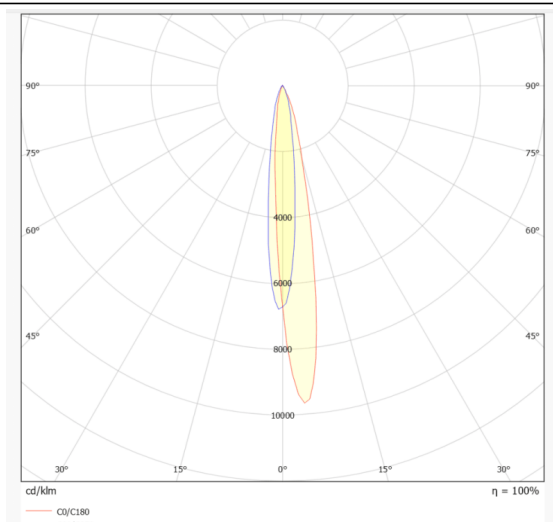

WALLLIGHT (OW1)

Projecteur mural Lavov de la gamme WALLLIGHT (OW01), d'une puissance de 10 W et d'un angle de faisceau de 10°. Finition noire. Dimensions : 25 x 56 x 500 mm. Flux lumineux total : 690 lm. Efficacité lumineuse : 69 lm/W. Température de couleur : 3 000 K. Driver ON-OFF. Corps en aluminium extrudé, embouts moulés sous pression et couvercle en verre trempé. Indice de protection : IP66, IK05.

Dimensions

Product dimensions (mm) 25X56x500mm

Dessin technique

Distribution photométrique

Code article	86.OW01.1311.02
Type de produit	
Catégorie	Luminaires lave-murs
Famille	WALLLIGHT
Sous-famille	WALLLIGHT (OW1)

Pictograms

Produit	
Puissance système (W)	10
Flux lumineux utile (lm)	690
Efficacité lumineuse (lm/W)	69
Angle de faisceau	10°
Durée de vie	50000h L70B10
IP	66
Classe d'isolation	Classe I
Finition	Noir
Driver intégré	oui
Équipement	ON-OFF
Source lumineuse	LED
Type de LED	OSRAM single color
Température de couleur (K)	3000K
Uniformité chromatique (SDCM)	SDCM3
CRI	>80
IK	IK05