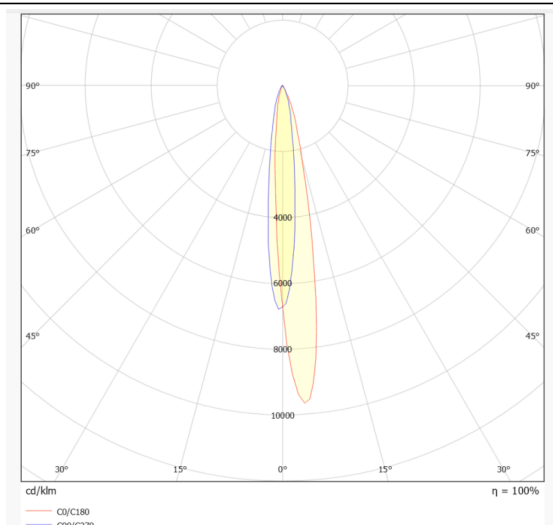

WALLLIGHT (OW1)

Projecteur mural Lavov de la gamme WALLLIGHT (OW01), d'une puissance de 10 W et d'un angle de faisceau de 10°. Finition noire. Dimensions : 25 x 56 x 500 mm. Flux lumineux total : 690 lm. Efficacité lumineuse : 69 lm/W. Température de couleur : 3 000 K. Driver non inclus. Corps en aluminium extrudé, embouts moulés sous pression et diffuseur en verre trempé. Indice de protection : IP66, IK05.

Dimensions

Product dimensions (mm) 25X56x500mm

Dessin technique

Distribution photométrique

Code article	86.OW01.1313.02
Type de produit	Extérieurs
Catégorie	Luminaires lave-murs
Famille	WALLLIGHT
Sous-famille	WALLLIGHT (OW1)

Pictograms

Produit	
Puissance système (W)	10
Flux lumineux utile (lm)	690
Efficacité lumineuse (lm/W)	69
Angle de faisceau	10°
Durée de vie	50000h L70B10
IP	66
Classe d'isolation	Classe I
Finition	Noir
Driver intégré	oui
Équipement	NOT INCLUDED
Source lumineuse	LED
Type de LED	OSRAM single color
Température de couleur (K)	3000K
Uniformité chromatique (SDCM)	SDCM3
CRI	>80
IK	IK05