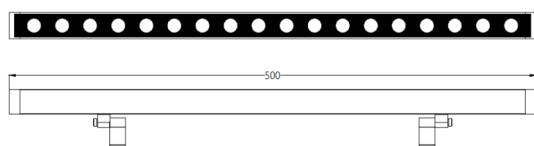

WALLLIGHT (OW1)

Projecteur mural Lavov de la gamme WALLLIGHT (OW01), d'une puissance de 10 W et d'un angle de faisceau de 24°. Finition noire. Dimensions : 25 x 56 x 500 mm. Flux lumineux total : 690 lm. Efficacité lumineuse : 69 lm/W. Température de couleur : 3 000 K. Driver ON-OFF. Corps en aluminium extrudé, embouts moulés sous pression et couvercle en verre trempé. Indice de protection : IP66, IK05.

Dimensions	
Product dimensions (mm)	25X56x500mm

Dessin technique

Code article	86.OW01.1321.02
Type de produit	Extérieurs
Catégorie	Luminaires lave-murs
Famille	WALLLIGHT
Sous-famille	WALLLIGHT (OW1)

Pictograms

Produit	
Puissance système (W)	10
Flux lumineux utile (lm)	690
Efficacité lumineuse (lm/W)	69
Angle de faisceau	24°
Durée de vie	50000h L70B10
IP	66
Classe d'isolation	Classe I
Finition	Noir
Driver intégré	oui
Équipement	ON-OFF
Source lumineuse	LED
Type de LED	OSRAM single color
Température de couleur (K)	3000K
Uniformité chromatique (SDCM)	SDCM3
CRI	>80
IK	IK05