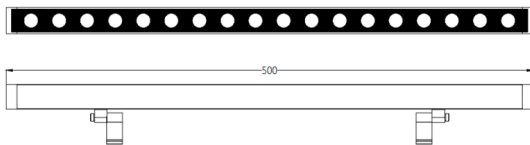

WALLLIGHT (OW1)

Projecteur mural Lavov de la gamme WALLLIGHT (OW01), d'une puissance de 10 W et d'un angle de faisceau de 24°. Finition noire. Dimensions : 25 x 56 x 500 mm. Flux lumineux total : 690 lm. Efficacité lumineuse : 69 lm/W. Température de couleur : 3 000 K. Driver ON-OFF. Corps en aluminium extrudé, embouts moulés sous pression et couvercle en verre trempé. Indice de protection : IP66, IK05.

Dimensions

Product dimensions (mm) 25X56x500mm

Dessin technique

Code article	86.OW01.1321.02
Type de produit	
Catégorie	Luminaires lave-murs
Famille	WALLLIGHT
Sous-famille	WALLLIGHT (OW1)

Pictograms

Produit	
Puissance système (W)	10
Flux lumineux utile (lm)	690
Efficacité lumineuse (lm/W)	69
Angle de faisceau	24°
Durée de vie	50000h L70B10
IP	66
Classe d'isolation	Classe I
Finition	Noir
Driver intégré	oui
Équipement	ON-OFF
Source lumineuse	LED
Type de LED	OSRAM single color
Température de couleur (K)	3000K
Uniformité chromatique (SDCM)	SDCM3
CRI	>80
IK	IK05