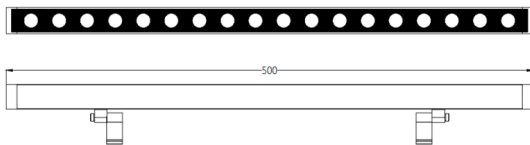

Dessin technique