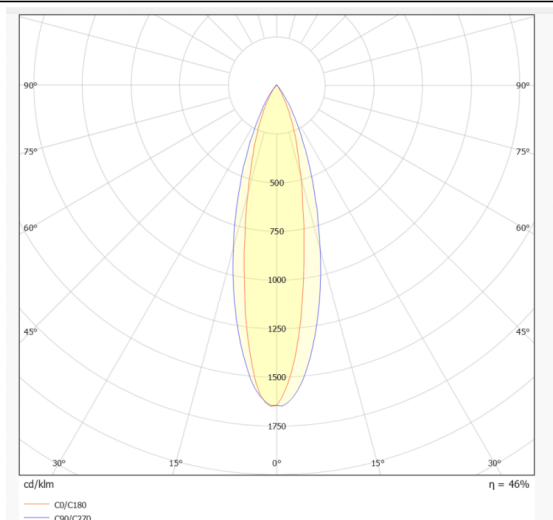

Distribution photométrique

Code article	86.OW01.1323.02
Type de produit	
Catégorie	Luminaires lave-murs
Famille	WALLLIGHT
Sous-famille	WALLLIGHT (OW1)