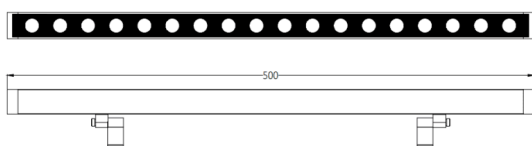

WALLLIGHT (OW1)

Projecteur mural Lavov de la gamme WALLLIGHT (OW01), d'une puissance de 10 W et d'un angle de faisceau de 36°. Finition noire. Dimensions : 25 x 56 x 500 mm. Flux lumineux total : 690 lm. Efficacité lumineuse : 69 lm/W. Température de couleur : 3 000 K. Driver ON-OFF. Corps en aluminium extrudé, embouts moulés sous pression et couvercle en verre trempé. Indice de protection : IP66, IK05.

Dimensions	
Product dimensions (mm)	25X56x500mm

Dessin technique

Code article	86.OW01.1331.02
Type de produit	Extérieur
Catégorie	Luminaires lave-murs
Famille	WALLLIGHT
Sous-famille	WALLLIGHT (OW1)

Pictograms

Produit	
Puissance système (W)	10
Flux lumineux utile (lm)	690
Efficacité lumineuse (lm/W)	69
Angle de faisceau	36°
Durée de vie	50000h L70B10
IP	66
Classe d'isolation	Classe I
Finition	Noir
Driver intégré	oui
Équipement	ON-OFF
Source lumineuse	LED
Type de LED	OSRAM single color
Température de couleur (K)	3000K
Uniformité chromatique (SDCM)	SDCM3
CRI	>80
IK	IK05