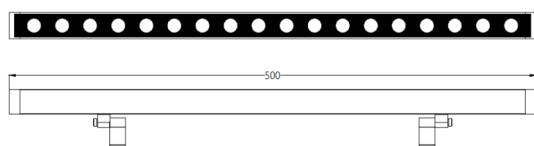

Dessin technique

Code article	86.OW01.1331.02
Type de produit	Extérieurs
Catégorie	Luminaires lave-murs
Famille	WALLLIGHT
Sous-famille	WALLLIGHT (OW1)