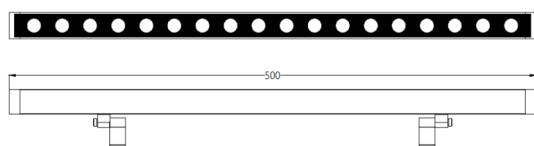

WALLLIGHT (OW1)

Projecteur mural Lavov de la gamme WALLLIGHT (OW01), d'une puissance de 10 W et d'un angle de faisceau de 36°. Finition noire. Dimensions : 25 x 56 x 500 mm. Flux lumineux total : 690 lm, efficacité lumineuse : 69 lm/W. Température de couleur : 3 000 K. Driver non inclus. Corps en aluminium extrudé et embouts moulés sous pression. Couvercle en verre trempé. Indice de protection : IP66, IK05.

Dimensions	
Product dimensions (mm)	25X56x500mm

Dessin technique

Code article	86.OW01.1333.02
Type de produit	Extérieurs
Catégorie	Luminaires lave-murs
Famille	WALLLIGHT
Sous-famille	WALLLIGHT (OW1)

Pictograms

Produit	
Puissance système (W)	10
Flux lumineux utile (lm)	690
Efficacité lumineuse (lm/W)	69
Angle de faisceau	36°
Durée de vie	50000h L70B10
IP	66
Classe d'isolation	Classe I
Finition	Noir
Driver intégré	oui
Équipement	NOT INCLUDED
Source lumineuse	LED
Type de LED	OSRAM single color
Température de couleur (K)	3000K
Uniformité chromatique (SDCM)	SDCM3
CRI	>80
IK	IK05