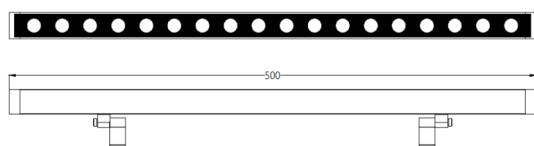

Dessin technique

Code article	86.OW01.1333.02
Type de produit	
Catégorie	Luminaires lave-murs
Famille	WALLLIGHT
Sous-famille	WALLLIGHT (OW1)