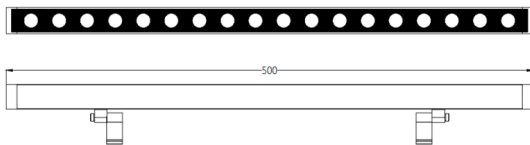

WALLLIGHT (OW1)

Projecteur mural Lavov de la gamme WALLLIGHT (OW01), d'une puissance de 10 W et d'un angle de faisceau de 60°. Finition noire. Dimensions : 25 x 56 x 500 mm. Flux lumineux total : 690 lm. Efficacité lumineuse : 69 lm/W. Température de couleur : 3 000 K. Driver ON-OFF. Corps en aluminium extrudé, embouts moulés sous pression et couvercle en verre trempé. Indice de protection : IP66, IK05.

Dimensions

Product dimensions (mm) 25X56x500mm

Dessin technique

Code article	86.OW01.1341.02
Type de produit	Extérieurs
Catégorie	Luminaires lave-murs
Famille	WALLLIGHT
Sous-famille	WALLLIGHT (OW1)

Pictograms

Produit	
Puissance système (W)	10
Flux lumineux utile (lm)	690
Efficacité lumineuse (lm/W)	69
Angle de faisceau	60°
Durée de vie	50000h L70B10
IP	66
Classe d'isolation	Classe I
Finition	Noir
Driver intégré	oui
Équipement	ON-OFF
Source lumineuse	LED
Type de LED	OSRAM single color
Température de couleur (K)	3000K
Uniformité chromatique (SDCM)	SDCM3
CRI	>80
IK	IK05