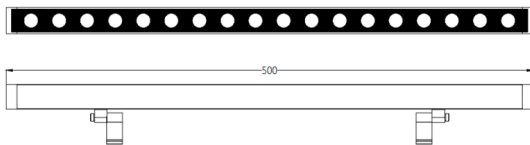

WALLLIGHT (OW1)

Projecteur mural Lavov de la gamme WALLLIGHT (OW01), d'une puissance de 10 W et d'un angle de faisceau de 60°. Finition noire. Dimensions : 25 x 56 x 500 mm. Flux lumineux total : 690 lm. Efficacité lumineuse : 69 lm/W. Température de couleur : 3 000 K. Driver ON-OFF. Corps en aluminium extrudé, embouts moulés sous pression et couvercle en verre trempé. Indice de protection : IP66, IK05.

Dimensions

Product dimensions (mm) 25X56x500mm

Dessin technique

Code article	86.OW01.1341.02
Type de produit	
Catégorie	Luminaires lave-murs
Famille	WALLLIGHT
Sous-famille	WALLLIGHT (OW1)

Pictograms

Produit	
Puissance système (W)	10
Flux lumineux utile (lm)	690
Efficacité lumineuse (lm/W)	69
Angle de faisceau	60°
Durée de vie	50000h L70B10
IP	66
Classe d'isolation	Classe I
Finition	Noir
Driver intégré	oui
Équipement	ON-OFF
Source lumineuse	LED
Type de LED	OSRAM single color
Température de couleur (K)	3000K
Uniformité chromatique (SDCM)	SDCM3
CRI	>80
IK	IK05