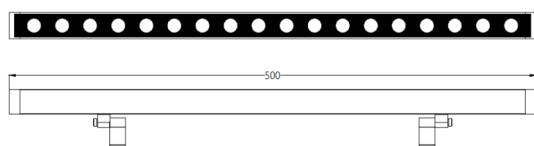

WALLLIGHT (OW1)

Projecteur mural Lavov de la gamme WALLLIGHT (OW01), d'une puissance de 10 W et d'un angle de faisceau de 60°. Finition noire. Dimensions : 25 x 56 x 500 mm. Flux lumineux total : 690 lm et efficacité lumineuse : 69 lm/W. Température de couleur : 3 000 K. Driver non inclus. Corps en aluminium extrudé et embouts moulés sous pression. Couvercle en verre trempé. Indice de protection : IP66, IK05.

Dimensions	
Product dimensions (mm)	25X56x500mm

Dessin technique

Code article	86.OW01.1343.02
Type de produit	Extérieur
Catégorie	Luminaires lave-murs
Famille	WALLLIGHT
Sous-famille	WALLLIGHT (OW1)

Pictograms

Produit	
Puissance système (W)	10
Flux lumineux utile (lm)	690
Efficacité lumineuse (lm/W)	69
Angle de faisceau	60°
Durée de vie	50000h L70B10
IP	66
Classe d'isolation	Classe I
Finition	Noir
Driver intégré	oui
Équipement	NOT INCLUDED
Source lumineuse	LED
Type de LED	OSRAM single color
Température de couleur (K)	3000K
Uniformité chromatique (SDCM)	SDCM3
CRI	>80
IK	IK05