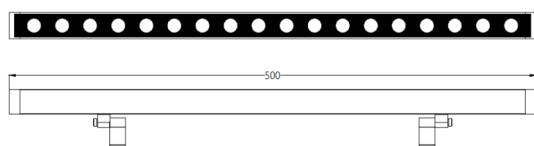

### WALLLIGHT (OW1)

Projecteur mural Lavov de la gamme WALLLIGHT (OW01), d'une puissance de 10 W et d'un angle de faisceau de 60°. Finition noire. Dimensions : 25 x 56 x 500 mm. Flux lumineux total : 690 lm et efficacité lumineuse : 69 lm/W. Température de couleur : 3 000 K. Driver non inclus. Corps en aluminium extrudé et embouts moulés sous pression. Couvercle en verre trempé. Indice de protection : IP66, IK05.

Dimensions	
Product dimensions (mm)	25X56x500mm

### Pictograms

Produit	
Puissance système (W)	10
Flux lumineux utile (lm)	690
Efficacité lumineuse (lm/W)	69
Angle de faisceau	60°
Durée de vie	50000h L70B10
IP	66
Classe d'isolation	Classe I
Finition	Noir
Driver intégré	oui
Équipement	NOT INCLUDED
Source lumineuse	LED
Type de LED	OSRAM single color
Température de couleur (K)	3000K
Uniformité chromatique (SDCM)	SDCM3
CRI	>80
IK	IK05