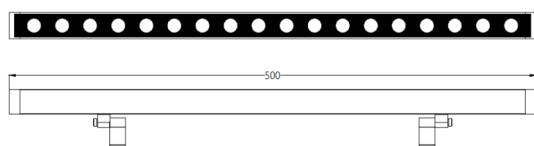

WALLLIGHT (OW1)

Projecteur mural Lavov de la gamme WALLLIGHT (OW01), d'une puissance de 10 W et d'un angle de faisceau de 60°. Finition noire. Dimensions : 25 x 56 x 500 mm. Flux lumineux total : 690 lm et efficacité lumineuse : 69 lm/W. Température de couleur : 3 000 K. Driver non inclus. Corps en aluminium extrudé et embouts moulés sous pression. Couvercle en verre trempé. Indice de protection : IP66, IK05.

Dimensions	
Product dimensions (mm)	25X56x500mm

Dessin technique

Code article	86.OW01.1343.02
Type de produit	Extérieurs
Catégorie	Luminaires lave-murs
Famille	WALLLIGHT
Sous-famille	WALLLIGHT (OW1)

Pictograms

Produit	
Puissance système (W)	10
Flux lumineux utile (lm)	690
Efficacité lumineuse (lm/W)	69
Angle de faisceau	60°
Durée de vie	50000h L70B10
IP	66
Classe d'isolation	Classe I
Finition	Noir
Driver intégré	oui
Équipement	NOT INCLUDED
Source lumineuse	LED
Type de LED	OSRAM single color
Température de couleur (K)	3000K
Uniformité chromatique (SDCM)	SDCM3
CRI	>80
IK	IK05