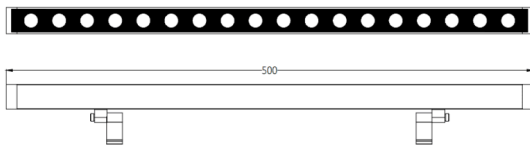

WALLLIGHT (OW1)

Projecteur mural Lavov de la gamme WALLLIGHT (OW01), d'une puissance de 10 W et d'un angle de faisceau de 15° x 40°.

Finition noire. Dimensions : 25 x 56 x 500 mm. Flux lumineux total de 690 lm et efficacité lumineuse de 69 lm/W. Température de couleur : 3 000 K. Driver ON-OFF. Corps en aluminium extrudé, embouts moulés sous pression et couvercle en verre trempé. Indice de protection : IP66, IK05.

Dimensions	
Product dimensions (mm)	25X56x500mm

Dessin technique

Code article	86.OW01.1351.02
Type de produit	
Catégorie	Luminaires lave-murs
Famille	WALLLIGHT
Sous-famille	WALLLIGHT (OW1)

Pictograms

Produit	
Puissance système (W)	10
Flux lumineux utile (lm)	690
Efficacité lumineuse (lm/W)	69
Angle de faisceau	15°X40°
Durée de vie	50000h L70B10
IP	66
Classe d'isolation	Classe I
Finition	Noir
Driver intégré	oui
Équipement	ON-OFF
Source lumineuse	LED
Type de LED	OSRAM single color
Température de couleur (K)	3000K
Uniformité chromatique (SDCM)	SDCM3
CRI	>80
IK	IK05