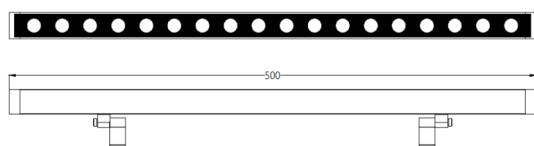

WALLLIGHT (OW1)

Projecteur mural Lavov de la gamme WALLLIGHT (OW01), d'une puissance de 10 W et d'un angle de faisceau de 15° x 40°. Finition noire. Dimensions : 25 x 56 x 500 mm. Flux lumineux total de 690 lm et efficacité lumineuse de 69 lm/W. Température de couleur : 3 000 K. Driver ON-OFF. Corps en aluminium extrudé, embouts moulés sous pression et couvercle en verre trempé. Indice de protection : IP66, IK05.

Dimensions	
Product dimensions (mm)	25X56x500mm

Dessin technique

Code article	86.OW01.1351.02
Type de produit	Extérieurs
Catégorie	Luminaires lave-murs
Famille	WALLLIGHT
Sous-famille	WALLLIGHT (OW1)

Pictograms

Produit	
Puissance système (W)	10
Flux lumineux utile (lm)	690
Efficacité lumineuse (lm/W)	69
Angle de faisceau	15°X40°
Durée de vie	50000h L70B10
IP	66
Classe d'isolation	Classe I
Finition	Noir
Driver intégré	oui
Équipement	ON-OFF
Source lumineuse	LED
Type de LED	OSRAM single color
Température de couleur (K)	3000K
Uniformité chromatique (SDCM)	SDCM3
CRI	>80
IK	IK05