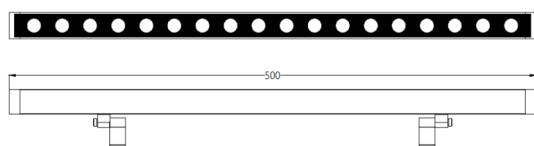

WALLLIGHT (OW1)

Projecteur mural Lavov de la gamme WALLLIGHT (OW01), d'une puissance de 10 W et d'un angle de faisceau de 15° x 40°.

Finition noire. Dimensions : 25 x 56 x 500 mm. Flux lumineux total : 690 lm et efficacité lumineuse : 69 lm/W. Température de couleur : 3 000 K. Driver non inclus. Corps en aluminium extrudé et embouts moulés sous pression. Couvercle en verre trempé.

Indice de protection : IP66, IK05.

Dimensions	
Product dimensions (mm)	25X56x500mm

Dessin technique

Code article	86.OW01.1353.02
Type de produit	Extérieurs
Catégorie	Luminaires lave-murs
Famille	WALLLIGHT
Sous-famille	WALLLIGHT (OW1)
Pictograms	

Produit	
Puissance système (W)	10
Flux lumineux utile (lm)	690
Efficacité lumineuse (lm/W)	69
Angle de faisceau	15°X40°
Durée de vie	50000h L70B10
IP	66
Classe d'isolation	Classe I
Finition	Noir
Driver intégré	oui
Équipement	NOT INCLUDED
Source lumineuse	LED
Type de LED	OSRAM single color
Température de couleur (K)	3000K
Uniformité chromatique (SDCM)	SDCM3
CRI	>80
IK	IK05