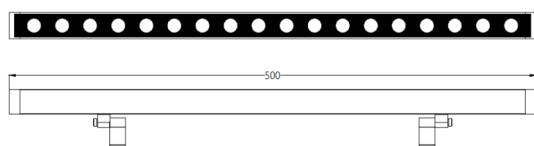

### WALLLIGHT (OW1)

Projecteur mural Lavov de la gamme WALLLIGHT (OW01), d'une puissance de 10 W et d'un angle de faisceau de 15° x 40°.

Finition noire. Dimensions : 25 x 56 x 500 mm. Flux lumineux total : 690 lm et efficacité lumineuse : 69 lm/W. Température de couleur : 3 000 K. Driver non inclus. Corps en aluminium extrudé et embouts moulés sous pression. Couvercle en verre trempé.

Indice de protection : IP66, IK05.

Dimensions	
Product dimensions (mm)	25X56x500mm

### Dessin technique

Code article	86.OW01.1353.02
Type de produit	
Catégorie	Luminaires lave-murs
Famille	WALLLIGHT
Sous-famille	WALLLIGHT (OW1)
Pictograms	

Produit	
Puissance système (W)	10
Flux lumineux utile (lm)	690
Efficacité lumineuse (lm/W)	69
Angle de faisceau	15°X40°
Durée de vie	50000h L70B10
IP	66
Classe d'isolation	Classe I
Finition	Noir
Driver intégré	oui
Équipement	NOT INCLUDED
Source lumineuse	LED
Type de LED	OSRAM single color
Température de couleur (K)	3000K
Uniformité chromatique (SDCM)	SDCM3
CRI	>80
IK	IK05