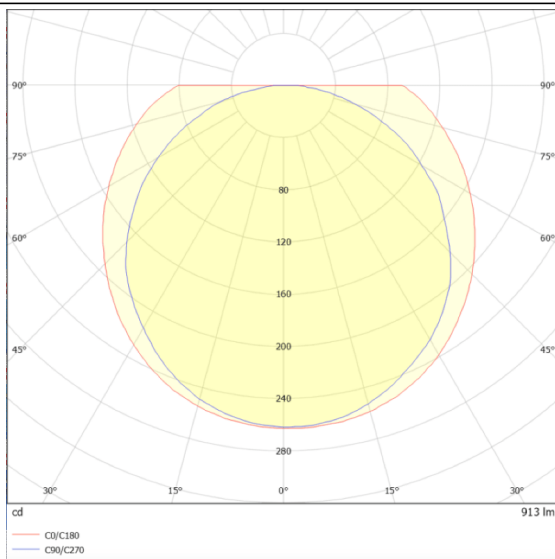

WALLLIGHT (OW1)

Projecteur mural Lavov de la gamme WALLLIGHT (OW01), d'une puissance de 28 W et d'un angle de faisceau de 10° x 60°.

Finition noire. Dimensions : 25 x 56 x 1000 mm. Flux lumineux total de 2380 lm et efficacité lumineuse de 85 lm/W.

Température de couleur : 3000 K. Driver ON-OFF. Corps en aluminium extrudé, embouts moulés sous pression et couvercle en verre trempé. Indice de protection : IP66, IK05.

Dimensions

Product dimensions (mm) 25X56x1000mm

Dessin technique

Distribution photométrique

Code article	86.OW01.2311.02
Type de produit	
Catégorie	Luminaires lave-murs
Famille	WALLLIGHT
Sous-famille	WALLLIGHT (OW1)

Pictograms

Produit	
Puissance système (W)	28
Flux lumineux utile (lm)	2380
Efficacité lumineuse (lm/W)	85
Angle de faisceau	10°X60°
Durée de vie	50000h L70B10
IP	66
Classe d'isolation	Classe I
Finition	Noir
Driver intégré	oui
Équipement	ON-OFF
Source lumineuse	LED
Type de LED	OSRAM single color
Température de couleur (K)	3000K
Uniformité chromatique (SDCM)	SDCM3
CRI	>80
IK	IK05