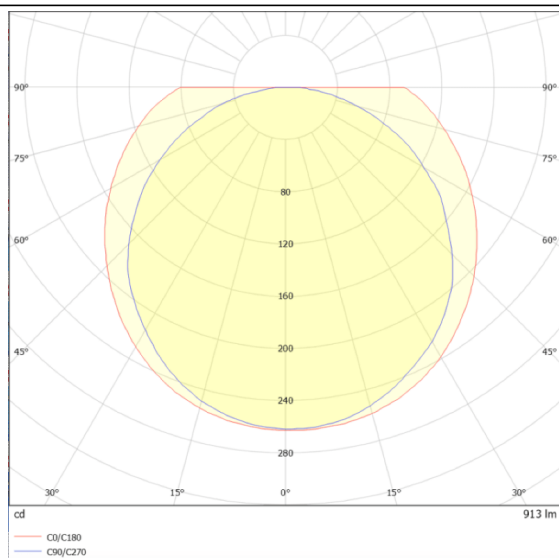

WALLLIGHT (OW1)

Projecteur mural Lavov de la gamme WALLLIGHT (OW01), d'une puissance de 28 W et d'un angle de faisceau de 10° x 60°.

Finition noire. Dimensions : 25 x 56 x 1000 mm. Flux lumineux total de 2380 lm et efficacité lumineuse de 85 lm/W.

Température de couleur : 3000 K. Driver ON-OFF. Corps en aluminium extrudé, embouts moulés sous pression et couvercle en verre trempé. Indice de protection : IP66, IK05.

Dimensions	
Product dimensions (mm)	25X56x1000mm

Dessin technique

Distribution photométrique

Code article	86.OW01.2311.02
Type de produit	Extérieurs
Catégorie	Luminaires lave-murs
Famille	WALLLIGHT
Sous-famille	WALLLIGHT (OW1)

Pictograms

Produit	
Puissance système (W)	28
Flux lumineux utile (lm)	2380
Efficacité lumineuse (lm/W)	85
Angle de faisceau	10°X60°
Durée de vie	50000h L70B10
IP	66
Classe d'isolation	Classe I
Finition	Noir
Driver intégré	oui
Équipement	ON-OFF
Source lumineuse	LED
Type de LED	OSRAM single color
Température de couleur (K)	3000K
Uniformité chromatique (SDCM)	SDCM3
CRI	>80
IK	IK05