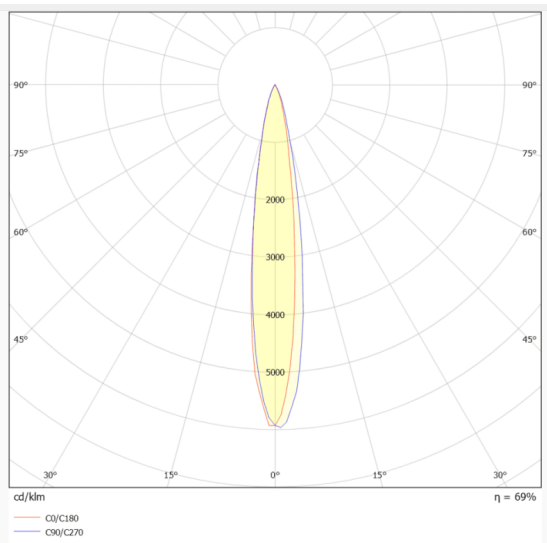

Distribution photométrique

Code article	86.OW02.1011.02
Type de produit	Extérieurs
Catégorie	Luminaires lave-murs
Famille	WALLLIGHT
Sous-famille	WALLLIGHT (OW2)