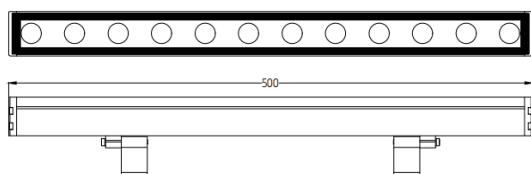

Dimensions

Product dimensions (mm) 42x78x500mm

Dessin technique

Distribution photométrique

WALLLIGHT (OW2)

Projecteur mural Lavov de la gamme WALLLIGHT (OW02), d'une puissance de 24 W et d'un angle de faisceau de 10°. Finition noire. Dimensions : 42 x 78 x 500 mm. Flux lumineux total : 840 lm ; efficacité lumineuse : 35 lm/W. Température de couleur OSRAM RGB 3-en-1. Driver non inclus. Corps en aluminium extrudé, embouts moulés sous pression et couvercle en verre trempé. Indice de protection : IP66, IK05.

Code article	86.OW02.1011.02
Type de produit	
Catégorie	Luminaires lave-murs
Famille	WALLLIGHT
Sous-famille	WALLLIGHT (OW2)
Pictograms	
Produit	
Puissance système (W)	24
Flux lumineux utile (lm)	840
Efficacité lumineuse (lm/W)	35
Angle de faisceau	10°
Durée de vie	50000h L70B10
IP	66
Classe d'isolation	Classe I
Finition	Noir
Driver intégré	oui
Équipement	NOT INCLUDED
Source lumineuse	LED
Type de LED	OSRAM RGB 3in 1
Température de couleur (K)	OSRAM RGB 3in 1
Uniformité chromatique (SDCM)	SDCM3
CRI	>80
IK	IK05