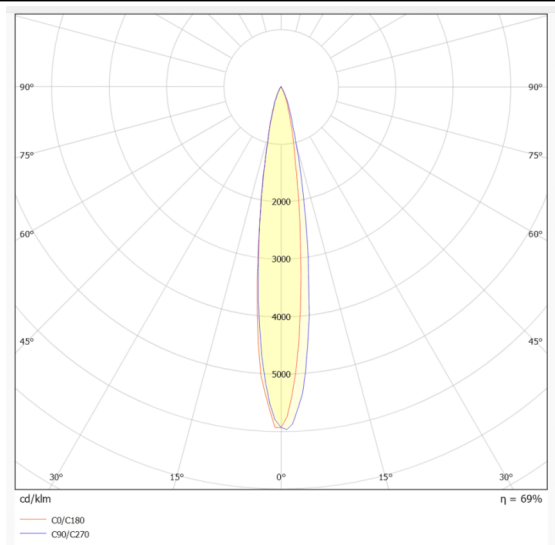

Dimensions

Product dimensions (mm) 42x78x500mm

Dessin technique

Distribution photométrique

WALLLIGHT (OW2)

Projecteur mural Lavov de la gamme WALLLIGHT (OW02), d'une puissance de 24 W et d'un angle de faisceau de 10°. Finition noire. Dimensions : 42 x 78 x 500 mm. Flux lumineux total : 840 lm ; efficacité lumineuse : 35 lm/W. Température de couleur OSRAM RGB 3-en-1. Driver non inclus. Corps en aluminium extrudé, embouts moulés sous pression et couvercle en verre trempé. Indice de protection : IP66, IK05.

Code article	86.OW02.1011.02
Type de produit	
Catégorie	Luminaires lave-murs
Famille	WALLLIGHT
Sous-famille	WALLLIGHT (OW2)
Pictograms	
Produit	
Puissance système (W)	24
Flux lumineux utile (lm)	840
Efficacité lumineuse (lm/W)	35
Angle de faisceau	10°
Durée de vie	50000h L70B10
IP	66
Classe d'isolation	Classe I
Finition	Noir
Driver intégré	oui
Équipement	NOT INCLUDED
Source lumineuse	LED
Type de LED	OSRAM RGB 3in 1
Température de couleur (K)	OSRAM RGB 3in 1
Uniformité chromatique (SDCM)	SDCM3
CRI	>80
IK	IK05