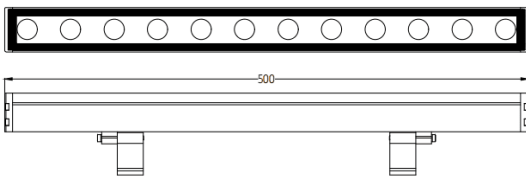

WALLLIGHT (OW2)

Projecteur mural Lavov de la gamme WALLLIGHT (OW02), d'une puissance de 24 W et d'un angle de faisceau de 10°. Finition noire. Dimensions : 42 x 78 x 500 mm. Flux lumineux total : 840 lm ; efficacité lumineuse : 35 lm/W. Température de couleur OSRAM RGB 3-en-1. Driver non inclus. Corps en aluminium extrudé, embouts moulés sous pression et couvercle en verre trempé. Indice de protection : IP66, IK05.

Dimensions

Product dimensions (mm) 42x78x500mm

Dessin technique

Distribution photométrique

Code article	86.OW02.1013.02
Type de produit	
Catégorie	Luminaires lave-murs
Famille	WALLLIGHT
Sous-famille	WALLLIGHT (OW2)

Pictograms

Produit	
Puissance système (W)	24
Flux lumineux utile (lm)	840
Efficacité lumineuse (lm/W)	35
Angle de faisceau	10°
Durée de vie	50000h L70B10
IP	66
Classe d'isolation	Classe I
Finition	Noir
Driver intégré	oui
Équipement	NOT INCLUDED
Source lumineuse	LED
Type de LED	OSRAM RGB 3in 1
Température de couleur (K)	OSRAM RGB 3in 1
Uniformité chromatique (SDCM)	SDCM3
CRI	>80
IK	IK05