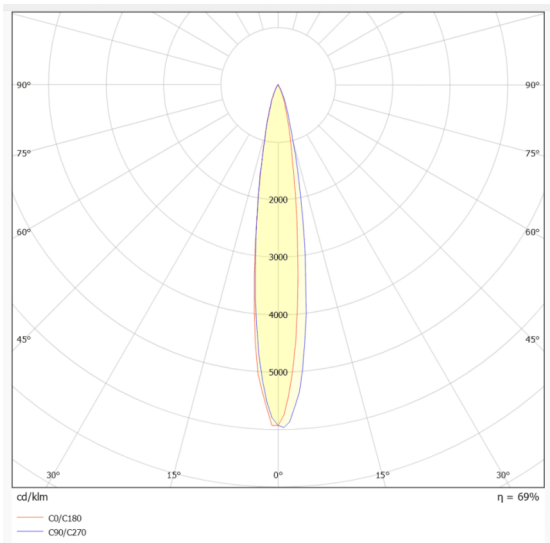

WALLLIGHT (OW2)

Projecteur mural Lavov de la gamme WALLLIGHT (OW02), d'une puissance de 24 W et d'un angle de faisceau de 10°. Finition noire. Dimensions : 42 x 78 x 500 mm. Flux lumineux total : 840 lm ; efficacité lumineuse : 35 lm/W. Température de couleur OSRAM RGB 3-en-1. Driver non inclus. Corps en aluminium extrudé, embouts moulés sous pression et couvercle en verre trempé. Indice de protection : IP66, IK05.

Dimensions

Product dimensions (mm) 42x78x500mm

Dessin technique

Distribution photométrique

Code article	86.OW02.1013.02
Type de produit	
Catégorie	Luminaires lave-murs
Famille	WALLLIGHT
Sous-famille	WALLLIGHT (OW2)

Pictograms

Produit	
Puissance système (W)	24
Flux lumineux utile (lm)	840
Efficacité lumineuse (lm/W)	35
Angle de faisceau	10°
Durée de vie	50000h L70B10
IP	66
Classe d'isolation	Classe I
Finition	Noir
Driver intégré	oui
Équipement	NOT INCLUDED
Source lumineuse	LED
Type de LED	OSRAM RGB 3in 1
Température de couleur (K)	OSRAM RGB 3in 1
Uniformité chromatique (SDCM)	SDCM3
CRI	>80
IK	IK05