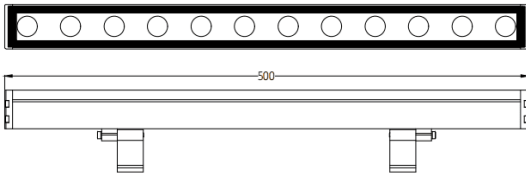

WALLLIGHT (OW2)

Projecteur mural Lavov de la gamme WALLLIGHT (OW02), d'une puissance de 24 W et d'un angle de faisceau de 24°. Finition noire. Dimensions : 42 x 78 x 500 mm. Flux lumineux total de 840 lm et efficacité lumineuse de 35 lm/W. Température de couleur OSRAM RGB 3-en-1. Driver non inclus. Corps en aluminium extrudé, embouts moulés sous pression et couvercle en verre trempé. Indice de protection IP66, IK05.

Dimensions

Product dimensions (mm) 42x78x500mm

Dessin technique

Distribution photométrique

Code article	86.OW02.1021.02
Type de produit	
Catégorie	Luminaires lave-murs
Famille	WALLLIGHT
Sous-famille	WALLLIGHT (OW2)

Pictograms

Produit	
Puissance système (W)	24
Flux lumineux utile (lm)	840
Efficacité lumineuse (lm/W)	35
Angle de faisceau	24°
Durée de vie	50000h L70B10
IP	66
Classe d'isolation	Classe I
Finition	Noir
Driver intégré	oui
Équipement	NOT INCLUDED
Source lumineuse	LED
Type de LED	OSRAM RGB 3in 1
Température de couleur (K)	OSRAM RGB 3in 1
Uniformité chromatique (SDCM)	SDCM3
CRI	>80
IK	IK05