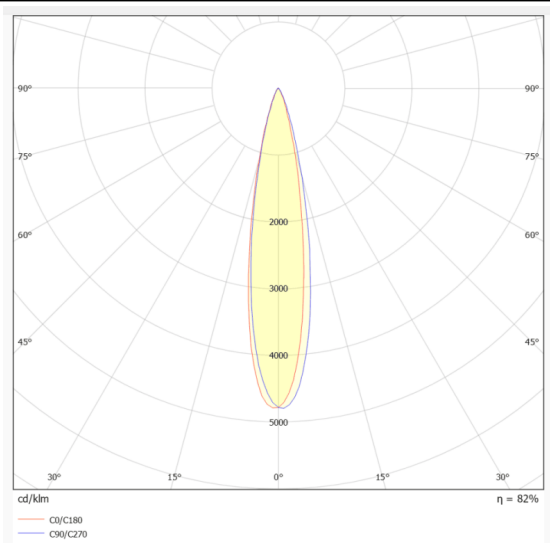

Distribution photométrique

Code article	86.OW02.1021.02
Type de produit	Extérieurs
Catégorie	Luminaires lave-murs
Famille	WALLLIGHT
Sous-famille	WALLLIGHT (OW2)