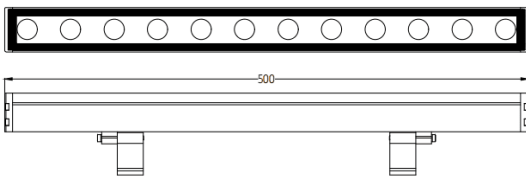

Dessin technique