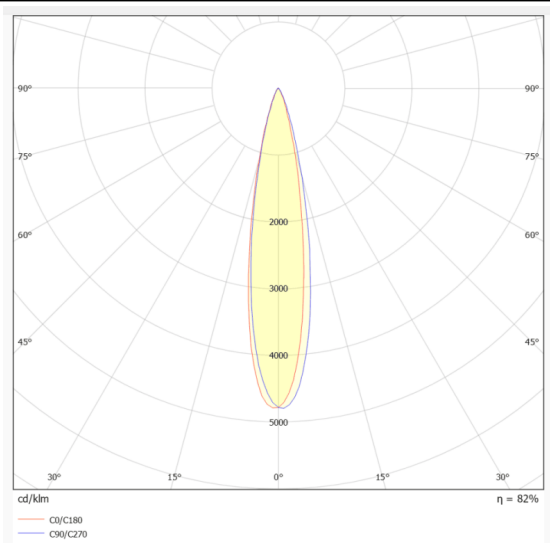

WALLLIGHT (OW2)

Projecteur mural Lavov de la gamme WALLLIGHT (OW02), d'une puissance de 24 W et d'un angle de faisceau de 24°. Finition noire. Dimensions : 42 x 78 x 500 mm. Flux lumineux total de 840 lm et efficacité lumineuse de 35 lm/W. Température de couleur OSRAM RGB 3-en-1. Driver non inclus. Corps en aluminium extrudé, embouts moulés sous pression et couvercle en verre trempé. Indice de protection IP66, IK05.

Dimensions

Product dimensions (mm) 42x78x500mm

Dessin technique

Distribution photométrique

Code article	86.OW02.1023.02
Type de produit	
Catégorie	Luminaires lave-murs
Famille	WALLLIGHT
Sous-famille	WALLLIGHT (OW2)

Pictograms

Produit	
Puissance système (W)	24
Flux lumineux utile (lm)	840
Efficacité lumineuse (lm/W)	35
Angle de faisceau	24°
Durée de vie	50000h L70B10
IP	66
Classe d'isolation	Classe I
Finition	Noir
Driver intégré	oui
Équipement	NOT INCLUDED
Source lumineuse	LED
Type de LED	OSRAM RGB 3in 1
Température de couleur (K)	OSRAM RGB 3in 1
Uniformité chromatique (SDCM)	SDCM3
CRI	>80
IK	IK05