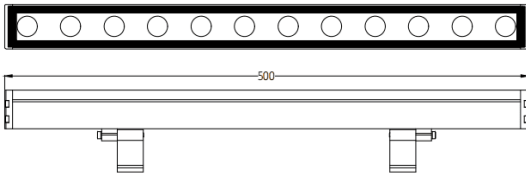

WALLLIGHT (OW2)

Projecteur mural Lavov de la gamme WALLLIGHT (OW02), d'une puissance de 24 W et d'un angle de faisceau de 24°. Finition noire. Dimensions : 42 x 78 x 500 mm. Flux lumineux total de 840 lm et efficacité lumineuse de 35 lm/W. Température de couleur OSRAM RGB 3-en-1. Driver non inclus. Corps en aluminium extrudé, embouts moulés sous pression et couvercle en verre trempé. Indice de protection IP66, IK05.

Dimensions

Product dimensions (mm) 42x78x500mm

Dessin technique

Distribution photométrique

Code article	86.OW02.1023.02
Type de produit	
Catégorie	Luminaires lave-murs
Famille	WALLLIGHT
Sous-famille	WALLLIGHT (OW2)

Pictograms

Produit	
Puissance système (W)	24
Flux lumineux utile (lm)	840
Efficacité lumineuse (lm/W)	35
Angle de faisceau	24°
Durée de vie	50000h L70B10
IP	66
Classe d'isolation	Classe I
Finition	Noir
Driver intégré	oui
Équipement	NOT INCLUDED
Source lumineuse	LED
Type de LED	OSRAM RGB 3in 1
Température de couleur (K)	OSRAM RGB 3in 1
Uniformité chromatique (SDCM)	SDCM3
CRI	>80
IK	IK05