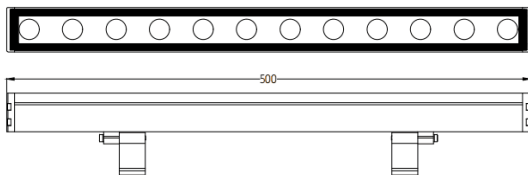

WALLLIGHT (OW2)

Projecteur mural Lavov de la gamme WALLLIGHT (OW02), d'une puissance de 24 W et d'un angle de faisceau de 36°. Finition noire. Dimensions : 42 x 78 x 500 mm. Flux lumineux total : 840 lm, efficacité lumineuse : 35 lm/W. Température de couleur : OSRAM RGB 3-en-1. Driver non inclus. Corps en aluminium extrudé, embouts moulés sous pression et couvercle en verre trempé. Indice de protection : IP66, IK05.

Dimensions	
Product dimensions (mm)	42x78x500mm

Dessin technique

Code article	86.OW02.1031.02
Type de produit	
Catégorie	Luminaires lave-murs
Famille	WALLLIGHT
Sous-famille	WALLLIGHT (OW2)

Pictograms

Produit	
Puissance système (W)	24
Flux lumineux utile (lm)	840
Efficacité lumineuse (lm/W)	35
Angle de faisceau	36°
Durée de vie	50000h L70B10
IP	66
Classe d'isolation	Classe I
Finition	Noir
Driver intégré	oui
Équipement	NOT INCLUDED
Source lumineuse	LED
Type de LED	OSRAM RGB 3in 1
Température de couleur (K)	OSRAM RGB 3in 1
Uniformité chromatique (SDCM)	SDCM3
CRI	>80
IK	IK05