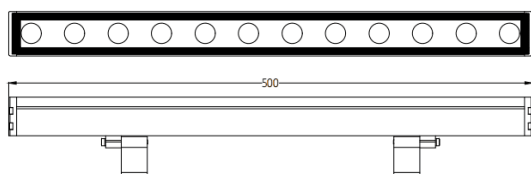

WALLLIGHT (OW2)

Projecteur mural Lavov de la gamme WALLLIGHT (OW02), d'une puissance de 24 W et d'un angle de faisceau de 36°. Finition noire. Dimensions : 42 x 78 x 500 mm. Flux lumineux total : 840 lm, efficacité lumineuse : 35 lm/W. Température de couleur : OSRAM RGB 3-en-1. Driver non inclus. Corps en aluminium extrudé, embouts moulés sous pression et couvercle en verre trempé. Indice de protection : IP66, IK05.

Dimensions	
Product dimensions (mm)	42x78x500mm

Dessin technique

Code article	86.OW02.1033.02
Type de produit	
Catégorie	Luminaires lave-murs
Famille	WALLLIGHT
Sous-famille	WALLLIGHT (OW2)

Pictograms

Produit	
Puissance système (W)	24
Flux lumineux utile (lm)	840
Efficacité lumineuse (lm/W)	35
Angle de faisceau	36°
Durée de vie	50000h L70B10
IP	66
Classe d'isolation	Classe I
Finition	Noir
Driver intégré	oui
Équipement	NOT INCLUDED
Source lumineuse	LED
Type de LED	OSRAM RGB 3in 1
Température de couleur (K)	OSRAM RGB 3in 1
Uniformité chromatique (SDCM)	SDCM3
CRI	>80
IK	IK05