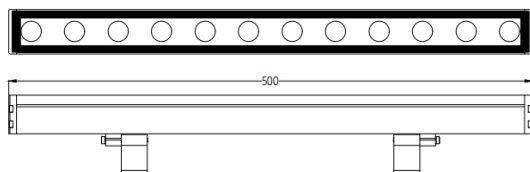

Dessin technique

Code article	86.OW02.1033.02
Type de produit	Extérieurs
Catégorie	Luminaires lave-murs
Famille	WALLLIGHT
Sous-famille	WALLLIGHT (OW2)