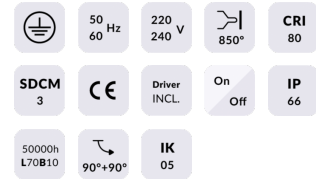

### WALLLIGHT (OW2)

Projecteur mural Lavov de la gamme WALLLIGHT (OW02), d'une puissance de 24 W et d'un angle de faisceau de 60°. Finition noire. Dimensions : 42 x 78 x 500 mm. Flux lumineux total : 840 lm, efficacité lumineuse : 35 lm/W. Température de couleur : OSRAM RGB 3-en-1. Driver non inclus. Corps en aluminium extrudé, embouts moulés sous pression et couvercle en verre trempé. Indice de protection : IP66, IK05.

#### Dimensions

Product dimensions (mm) 42x78x500mm

#### Dessin technique

#### Pictograms

Produit	
Puissance système (W)	24
Flux lumineux utile (lm)	840
Efficacité lumineuse (lm/W)	35
Angle de faisceau	60°
Durée de vie	50000h L70B10
IP	66
Classe d'isolation	Classe I
Finition	Noir
Driver intégré	oui
Équipement	NOT INCLUDED
Source lumineuse	LED
Type de LED	OSRAM RGB 3in 1
Température de couleur (K)	OSRAM RGB 3in 1
Uniformité chromatique (SDCM)	SDCM3
CRI	>80
IK	IK05