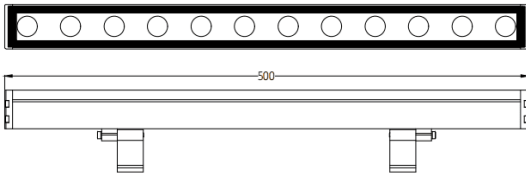

Dessin technique