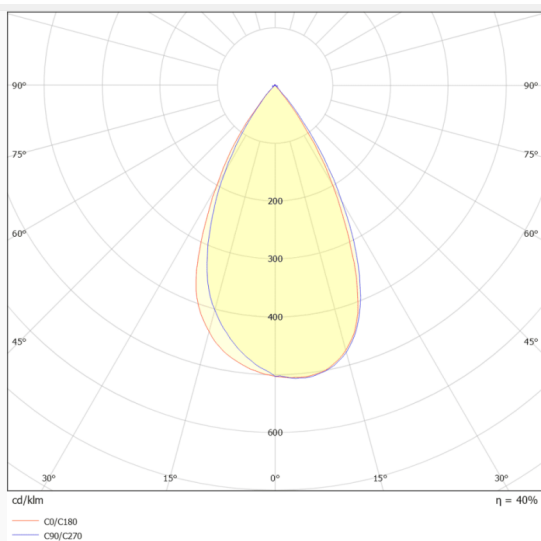

Distribution photométrique

Code article	86.OW02.1041.02
Type de produit	Extérieurs
Catégorie	Luminaires lave-murs
Famille	WALLLIGHT
Sous-famille	WALLLIGHT (OW2)