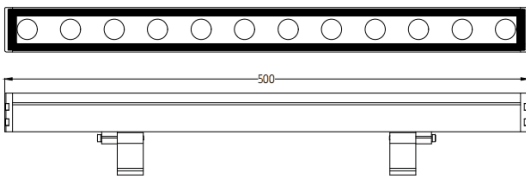

Dimensions

Product dimensions (mm) 42x78x500mm

Dessin technique

Distribution photométrique

WALLLIGHT (OW2)

Projecteur mural Lavov de la gamme WALLLIGHT (OW02), d'une puissance de 24 W et d'un angle de faisceau de 60°. Finition noire. Dimensions : 42 x 78 x 500 mm. Flux lumineux total : 840 lm, efficacité lumineuse : 35 lm/W. Température de couleur : OSRAM RGB 3-en-1. Driver non inclus. Corps en aluminium extrudé, embouts moulés sous pression et couvercle en verre trempé. Indice de protection : IP66, IK05.

Code article	86.OW02.1043.02
Type de produit	
Catégorie	Luminaires lave-murs
Famille	WALLLIGHT
Sous-famille	WALLLIGHT (OW2)
Pictograms	
Produit	
Puissance système (W)	24
Flux lumineux utile (lm)	840
Efficacité lumineuse (lm/W)	35
Angle de faisceau	60°
Durée de vie	50000h L70B10
IP	66
Classe d'isolation	Classe I
Finition	Noir
Driver intégré	oui
Équipement	NOT INCLUDED
Source lumineuse	LED
Type de LED	OSRAM RGB 3in 1
Température de couleur (K)	OSRAM RGB 3in 1
Uniformité chromatique (SDCM)	SDCM3
CRI	>80
IK	IK05