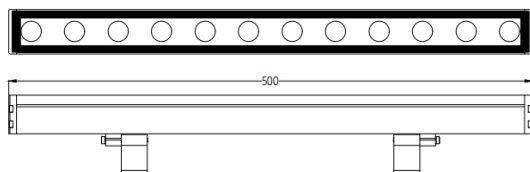

WALLLIGHT (OW2)

Projecteur mural Lavov de la gamme WALLLIGHT (OW02), d'une puissance de 24 W et d'un angle de faisceau de 60°. Finition noire. Dimensions : 42 x 78 x 500 mm. Flux lumineux total : 840 lm, efficacité lumineuse : 35 lm/W. Température de couleur : OSRAM RGB 3-en-1. Driver non inclus. Corps en aluminium extrudé, embouts moulés sous pression et couvercle en verre trempé. Indice de protection : IP66, IK05.

Dimensions

Product dimensions (mm) 42x78x500mm

Dessin technique

Distribution photométrique

Code article	86.OW02.1043.02
Type de produit	Extérieurs
Catégorie	Luminaires lave-murs
Famille	WALLLIGHT
Sous-famille	WALLLIGHT (OW2)

Pictograms

Produit	
Puissance système (W)	24
Flux lumineux utile (lm)	840
Efficacité lumineuse (lm/W)	35
Angle de faisceau	60°
Durée de vie	50000h L70B10
IP	66
Classe d'isolation	Classe I
Finition	Noir
Driver intégré	oui
Équipement	NOT INCLUDED
Source lumineuse	LED
Type de LED	OSRAM RGB 3in 1
Température de couleur (K)	OSRAM RGB 3in 1
Uniformité chromatique (SDCM)	SDCM3
CRI	>80
IK	IK05