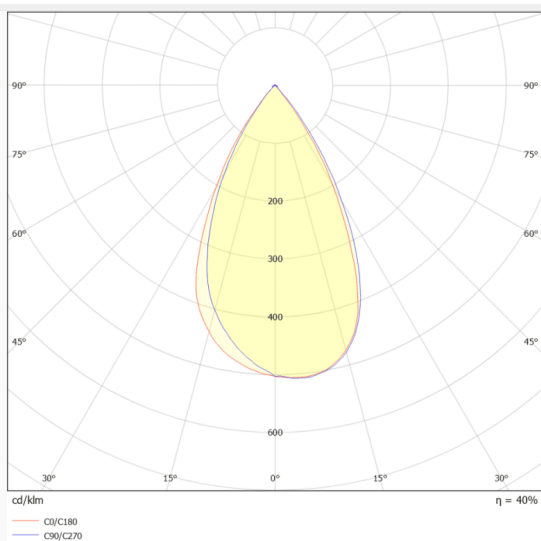

Dimensions

Product dimensions (mm) 42x78x500mm

Dessin technique

Distribution photométrique

WALLLIGHT (OW2)

Projecteur mural Lavov de la gamme WALLLIGHT (OW02), d'une puissance de 24 W et d'un angle de faisceau de 60°. Finition noire. Dimensions : 42 x 78 x 500 mm. Flux lumineux total : 840 lm, efficacité lumineuse : 35 lm/W. Température de couleur : OSRAM RGB 3-en-1. Driver non inclus. Corps en aluminium extrudé, embouts moulés sous pression et couvercle en verre trempé. Indice de protection : IP66, IK05.

Code article	86.OW02.1043.02
Type de produit	
Catégorie	Luminaires lave-murs
Famille	WALLLIGHT
Sous-famille	WALLLIGHT (OW2)
Pictograms	
Produit	
Puissance système (W)	24
Flux lumineux utile (lm)	840
Efficacité lumineuse (lm/W)	35
Angle de faisceau	60°
Durée de vie	50000h L70B10
IP	66
Classe d'isolation	Classe I
Finition	Noir
Driver intégré	oui
Équipement	NOT INCLUDED
Source lumineuse	LED
Type de LED	OSRAM RGB 3in 1
Température de couleur (K)	OSRAM RGB 3in 1
Uniformité chromatique (SDCM)	SDCM3
CRI	>80
IK	IK05