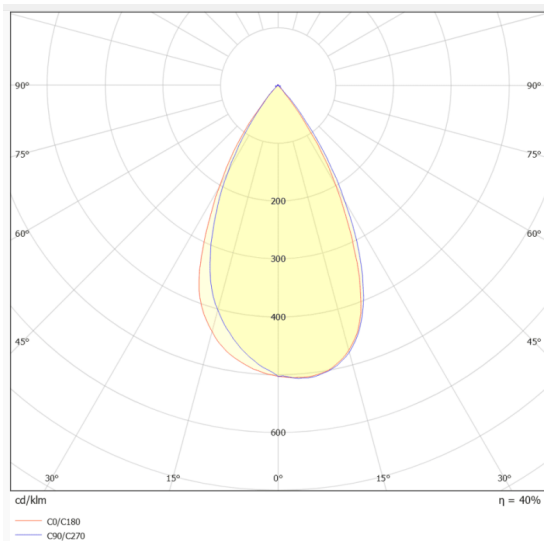

WALLLIGHT (OW2)

Projecteur mural Lavov de la gamme WALLLIGHT (OW02), d'une puissance de 24 W et d'un angle de faisceau de 60°. Finition noire. Dimensions : 42 x 78 x 500 mm. Flux lumineux total : 840 lm, efficacité lumineuse : 35 lm/W. Température de couleur : OSRAM RGB 3-en-1. Driver non inclus. Corps en aluminium extrudé, embouts moulés sous pression et couvercle en verre trempé. Indice de protection : IP66, IK05.

Dimensions

Product dimensions (mm) 42x78x500mm

Dessin technique

Distribution photométrique

Code article	86.OW02.1043.02
Type de produit	Extérieurs
Catégorie	Luminaires lave-murs
Famille	WALLLIGHT
Sous-famille	WALLLIGHT (OW2)

Pictograms

Produit	
Puissance système (W)	24
Flux lumineux utile (lm)	840
Efficacité lumineuse (lm/W)	35
Angle de faisceau	60°
Durée de vie	50000h L70B10
IP	66
Classe d'isolation	Classe I
Finition	Noir
Driver intégré	oui
Équipement	NOT INCLUDED
Source lumineuse	LED
Type de LED	OSRAM RGB 3in 1
Température de couleur (K)	OSRAM RGB 3in 1
Uniformité chromatique (SDCM)	SDCM3
CRI	>80
IK	IK05