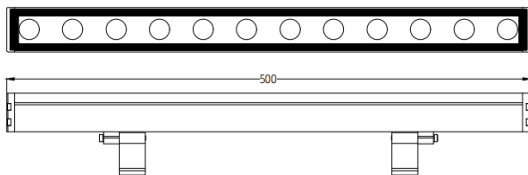

Dessin technique

Code article	86.OW02.1051.02
Type de produit	Extérieurs
Catégorie	Luminaires lave-murs
Famille	WALLLIGHT
Sous-famille	WALLLIGHT (OW2)