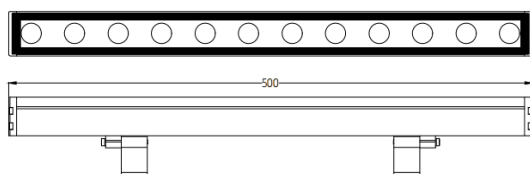

WALLLIGHT (OW2)

Projecteur mural Lavov de la gamme WALLLIGHT (OW02), d'une puissance de 24 W et d'un angle de faisceau de 15° x 40°. Finition noire. Dimensions : 42 x 78 x 500 mm. Flux lumineux total de 840 lm et efficacité lumineuse de 35 lm/W. Température de couleur OSRAM RGB 3-en-1. Driver non inclus. Corps en aluminium extrudé, embouts moulés sous pression et couvercle en verre trempé. Indice de protection IP66, IK05.

Dimensions	
Product dimensions (mm)	42x78x500mm

Dessin technique

Code article	86.OW02.1051.02
Type de produit	
Catégorie	Luminaires lave-murs
Famille	WALLLIGHT
Sous-famille	WALLLIGHT (OW2)

Pictograms

Produit	
Puissance système (W)	24
Flux lumineux utile (lm)	840
Efficacité lumineuse (lm/W)	35
Angle de faisceau	15°X40°
Durée de vie	50000h L70B10
IP	66
Classe d'isolation	Classe I
Finition	Noir
Driver intégré	oui
Équipement	NOT INCLUDED
Source lumineuse	LED
Type de LED	OSRAM RGB 3in 1
Température de couleur (K)	OSRAM RGB 3in 1
Uniformité chromatique (SDCM)	SDCM3
CRI	>80
IK	IK05