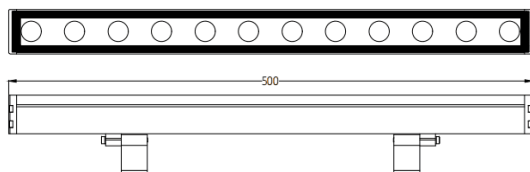

WALLLIGHT (OW2)

Projecteur mural Lavov de la gamme WALLLIGHT (OW02), d'une puissance de 24 W et d'un angle de faisceau de 15° x 40°. Finition noire. Dimensions : 42 x 78 x 500 mm. Flux lumineux total de 840 lm et efficacité lumineuse de 35 lm/W. Température de couleur OSRAM RGB 3-en-1. Driver non inclus. Corps en aluminium extrudé, embouts moulés sous pression et couvercle en verre trempé. Indice de protection IP66, IK05.

Dimensions	
Product dimensions (mm)	42x78x500mm

Dessin technique

Code article	86.OW02.1053.02
Type de produit	Extérieurs
Catégorie	Luminaires lave-murs
Famille	WALLLIGHT
Sous-famille	WALLLIGHT (OW2)

Pictograms

Produit	
Puissance système (W)	24
Flux lumineux utile (lm)	840
Efficacité lumineuse (lm/W)	35
Angle de faisceau	15°X40°
Durée de vie	50000h L70B10
IP	66
Classe d'isolation	Classe I
Finition	Noir
Driver intégré	oui
Équipement	NOT INCLUDED
Source lumineuse	LED
Type de LED	OSRAM RGB 3in 1
Température de couleur (K)	OSRAM RGB 3in 1
Uniformité chromatique (SDCM)	SDCM3
CRI	>80
IK	IK05