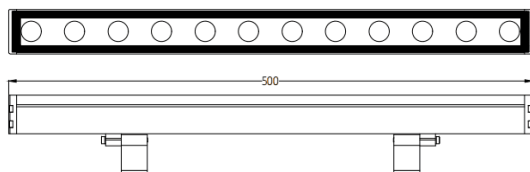

WALLLIGHT (OW2)

Projecteur mural Lavov de la gamme WALLLIGHT (OW02), d'une puissance de 24 W et d'un angle de faisceau de 15° x 40°. Finition noire. Dimensions : 42 x 78 x 500 mm. Flux lumineux total de 840 lm et efficacité lumineuse de 35 lm/W. Température de couleur OSRAM RGB 3-en-1. Driver non inclus. Corps en aluminium extrudé, embouts moulés sous pression et couvercle en verre trempé. Indice de protection IP66, IK05.

Dimensions	
Product dimensions (mm)	42x78x500mm

Dessin technique

Code article	86.OW02.1053.02
Type de produit	
Catégorie	Luminaires lave-murs
Famille	WALLLIGHT
Sous-famille	WALLLIGHT (OW2)
Pictograms	

Produit	
Puissance système (W)	24
Flux lumineux utile (lm)	840
Efficacité lumineuse (lm/W)	35
Angle de faisceau	15°X40°
Durée de vie	50000h L70B10
IP	66
Classe d'isolation	Classe I
Finition	Noir
Driver intégré	oui
Équipement	NOT INCLUDED
Source lumineuse	LED
Type de LED	OSRAM RGB 3in 1
Température de couleur (K)	OSRAM RGB 3in 1
Uniformité chromatique (SDCM)	SDCM3
CRI	>80
IK	IK05