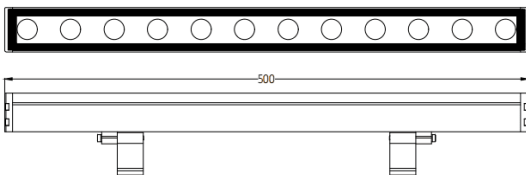

Dessin technique