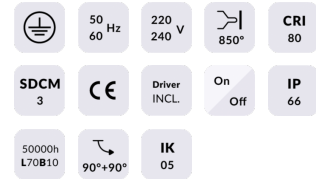

### WALLLIGHT (OW2)

Projecteur mural Lavov de la gamme WALLLIGHT (OW02), d'une puissance de 24 W et d'un angle de faisceau de 10° x 60°.

Finition noire. Dimensions : 42 x 78 x 500 mm. Flux lumineux total : 840 lm ; efficacité lumineuse : 35 lm/W. Température de couleur : OSRAM RGB 3-en-1. Driver non inclus. Corps en aluminium extrudé, embouts moulés sous pression et couvercle en verre trempé. Indice de protection : IP66, IK05.

#### Dimensions

Product dimensions (mm) 42x78x500mm

#### Dessin technique

#### Pictograms

Produit	
Puissance système (W)	24
Flux lumineux utile (lm)	840
Efficacité lumineuse (lm/W)	35
Angle de faisceau	10°X60°
Durée de vie	50000h L70B10
IP	66
Classe d'isolation	Classe I
Finition	Noir
Driver intégré	oui
Équipement	NOT INCLUDED
Source lumineuse	LED
Type de LED	OSRAM RGB 3in 1
Température de couleur (K)	OSRAM RGB 3in 1
Uniformité chromatique (SDCM)	SDCM3
CRI	>80
IK	IK05