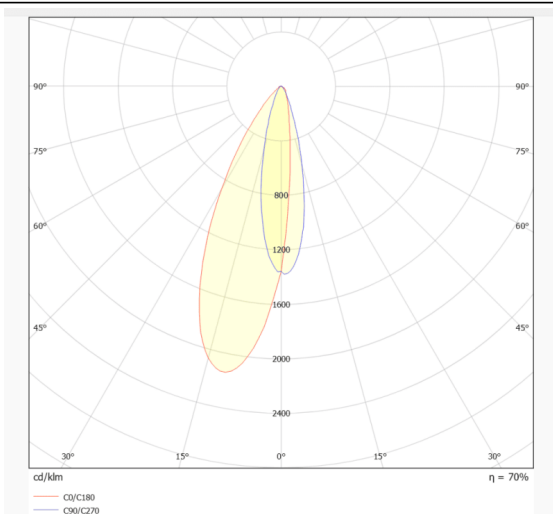

Distribution photométrique

Code article	86.OW02.1061.02
Type de produit	Extérieurs
Catégorie	Luminaires lave-murs
Famille	WALLLIGHT
Sous-famille	WALLLIGHT (OW2)