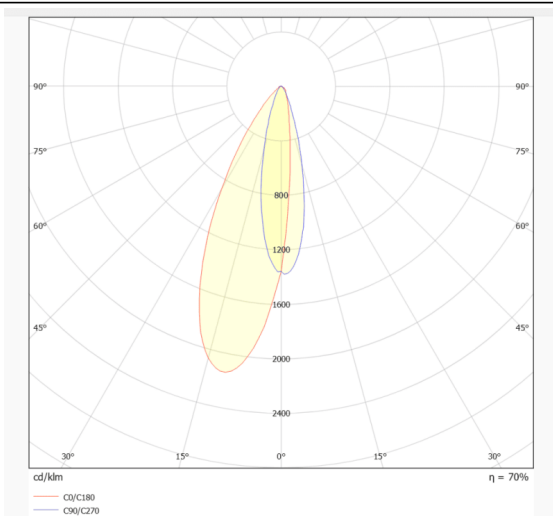

Distribution photométrique

Code article	86.OW02.1061.02
Type de produit	
Catégorie	Luminaires lave-murs
Famille	WALLLIGHT
Sous-famille	WALLLIGHT (OW2)