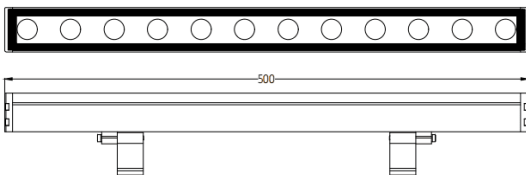

WALLLIGHT (OW2)

Projecteur mural Lavov de la gamme WALLLIGHT (OW02), d'une puissance de 24 W et d'un angle de faisceau de 10° x 60°.

Finition noire. Dimensions : 42 x 78 x 500 mm. Flux lumineux total : 840 lm ; efficacité lumineuse : 35 lm/W. Température de couleur : OSRAM RGB 3-en-1. Driver non inclus. Corps en aluminium extrudé, embouts moulés sous pression et couvercle en verre trempé. Indice de protection : IP66, IK05.

Dimensions

Product dimensions (mm) 42x78x500mm

Dessin technique

Distribution photométrique

Code article	86.OW02.1063.02
Type de produit	Extérieurs
Catégorie	Luminaires lave-murs
Famille	WALLLIGHT
Sous-famille	WALLLIGHT (OW2)

Pictograms

Produit	
Puissance système (W)	24
Flux lumineux utile (lm)	840
Efficacité lumineuse (lm/W)	35
Angle de faisceau	10°X60°
Durée de vie	50000h L70B10
IP	66
Classe d'isolation	Classe I
Finition	Noir
Driver intégré	oui
Équipement	NOT INCLUDED
Source lumineuse	LED
Type de LED	OSRAM RGB 3in 1
Température de couleur (K)	OSRAM RGB 3in 1
Uniformité chromatique (SDCM)	SDCM3
CRI	>80
IK	IK05