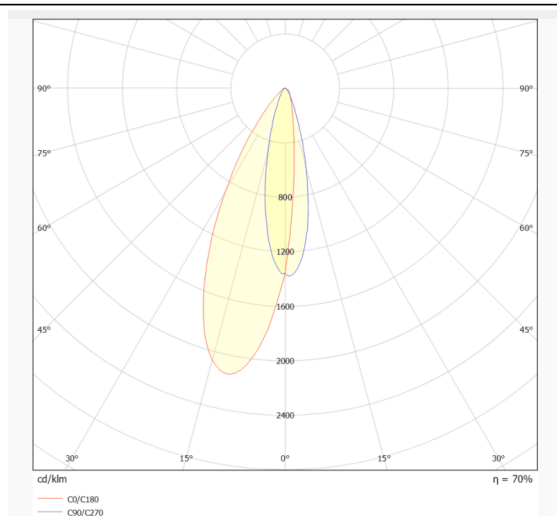

WALLLIGHT (OW2)

Projecteur mural Lavov de la gamme WALLLIGHT (OW02), d'une puissance de 24 W et d'un angle de faisceau de 10° x 60°.

Finition noire. Dimensions : 42 x 78 x 500 mm. Flux lumineux total : 840 lm ; efficacité lumineuse : 35 lm/W. Température de couleur : OSRAM RGB 3-en-1. Driver non inclus. Corps en aluminium extrudé, embouts moulés sous pression et couvercle en verre trempé. Indice de protection : IP66, IK05.

Dimensions

Product dimensions (mm) 42x78x500mm

Dessin technique

Distribution photométrique

Code article	86.OW02.1063.02
Type de produit	
Catégorie	Luminaires lave-murs
Famille	WALLLIGHT
Sous-famille	WALLLIGHT (OW2)

Pictograms

Produit	
Puissance système (W)	24
Flux lumineux utile (lm)	840
Efficacité lumineuse (lm/W)	35
Angle de faisceau	10°X60°
Durée de vie	50000h L70B10
IP	66
Classe d'isolation	Classe I
Finition	Noir
Driver intégré	oui
Équipement	NOT INCLUDED
Source lumineuse	LED
Type de LED	OSRAM RGB 3in 1
Température de couleur (K)	OSRAM RGB 3in 1
Uniformité chromatique (SDCM)	SDCM3
CRI	>80
IK	IK05