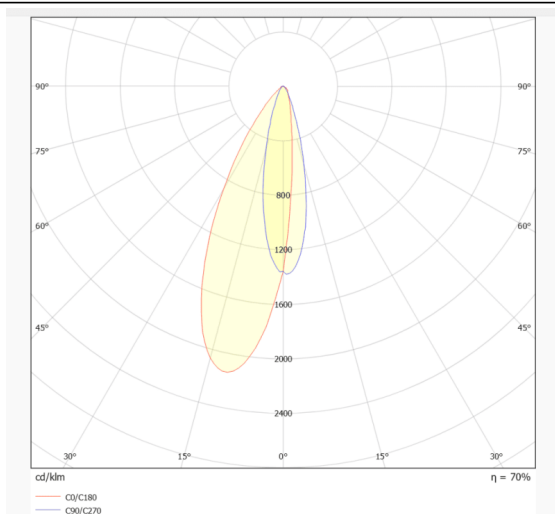

WALLLIGHT (OW2)

Projecteur mural Lavov de la gamme WALLLIGHT (OW02), d'une puissance de 24 W et d'un angle de faisceau de 10° x 60°.

Finition noire. Dimensions : 42 x 78 x 500 mm. Flux lumineux total : 840 lm ; efficacité lumineuse : 35 lm/W. Température de couleur : OSRAM RGB 3-en-1. Driver non inclus. Corps en aluminium extrudé, embouts moulés sous pression et couvercle en verre trempé. Indice de protection : IP66, IK05.

Dimensions

Product dimensions (mm) 42x78x500mm

Dessin technique

Distribution photométrique

Code article	86.OW02.1063.02
Type de produit	Extérieurs
Catégorie	Luminaires lave-murs
Famille	WALLLIGHT
Sous-famille	WALLLIGHT (OW2)

Pictograms

Produit	
Puissance système (W)	24
Flux lumineux utile (lm)	840
Efficacité lumineuse (lm/W)	35
Angle de faisceau	10°X60°
Durée de vie	50000h L70B10
IP	66
Classe d'isolation	Classe I
Finition	Noir
Driver intégré	oui
Équipement	NOT INCLUDED
Source lumineuse	LED
Type de LED	OSRAM RGB 3in 1
Température de couleur (K)	OSRAM RGB 3in 1
Uniformité chromatique (SDCM)	SDCM3
CRI	>80
IK	IK05