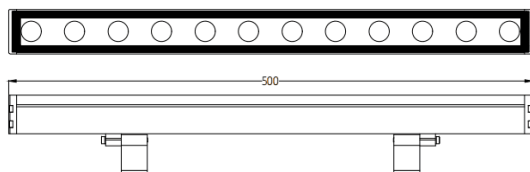

WALLLIGHT (OW2)

Projecteur mural Lavov de la gamme WALLLIGHT (OW02), d'une puissance de 24 W et d'un angle de faisceau de 10° x 60°.

Finition noire. Dimensions : 42 x 78 x 500 mm. Flux lumineux total : 840 lm ; efficacité lumineuse : 35 lm/W. Température de couleur : OSRAM RGB 3-en-1. Driver non inclus. Corps en aluminium extrudé, embouts moulés sous pression et couvercle en verre trempé. Indice de protection : IP66, IK05.

Dimensions

Product dimensions (mm) 42x78x500mm

Dessin technique

Distribution photométrique

Code article	86.OW02.1063.02
Type de produit	
Catégorie	Luminaires lave-murs
Famille	WALLLIGHT
Sous-famille	WALLLIGHT (OW2)

Pictograms

Produit	
Puissance système (W)	24
Flux lumineux utile (lm)	840
Efficacité lumineuse (lm/W)	35
Angle de faisceau	10°X60°
Durée de vie	50000h L70B10
IP	66
Classe d'isolation	Classe I
Finition	Noir
Driver intégré	oui
Équipement	NOT INCLUDED
Source lumineuse	LED
Type de LED	OSRAM RGB 3in 1
Température de couleur (K)	OSRAM RGB 3in 1
Uniformité chromatique (SDCM)	SDCM3
CRI	>80
IK	IK05