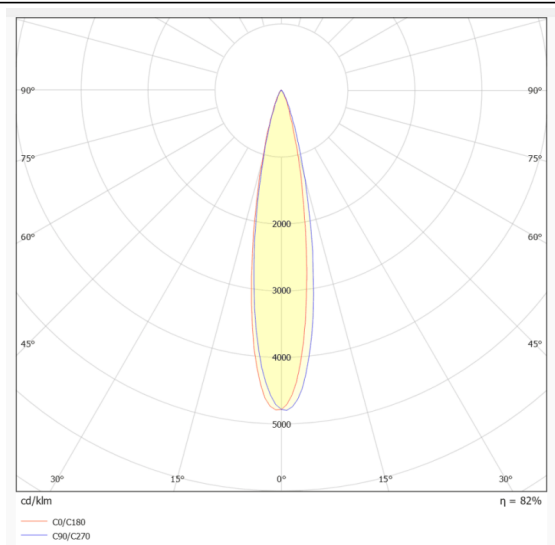

WALLLIGHT (OW2)

Projecteur mural Lavov de la gamme WALLLIGHT (OW02), d'une puissance de 18 W et d'un angle de faisceau de 24°. Finition noire. Dimensions : 42 × 78 × 500 mm. Flux lumineux total de 1 400 lm et efficacité lumineuse de 77,78 lm/W. Température de couleur : 3 000 K. Driver ON-OFF. Corps en aluminium extrudé, embouts moulés sous pression et couvercle en verre trempé. Indice de protection : IP66, IK05.

Dimensions

Product dimensions (mm) 42x78x500mm

Dessin technique

Distribution photométrique

Code article	86.OW02.1321.02
Type de produit	
Catégorie	Luminaires lave-murs
Famille	WALLLIGHT
Sous-famille	WALLLIGHT (OW2)
Pictograms	
Produit	
Puissance système (W)	18
Flux lumineux utile (lm)	1400
Efficacité lumineuse (lm/W)	77.78
Angle de faisceau	24°
Durée de vie	50000h L70B10
IP	66
Classe d'isolation	Classe I
Finition	Noir
Driver intégré	oui
Équipement	ON-OFF
Source lumineuse	LED
Type de LED	OSRAM single color
Température de couleur (K)	3000K
Uniformité chromatique (SDCM)	SDCM3
CRI	>80
IK	IK05