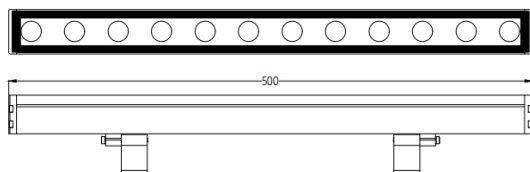

WALLLIGHT (OW2)

Projecteur mural Lavov de la gamme WALLLIGHT (OW02), d'une puissance de 18 W et d'un angle de faisceau de 24°. Finition noire. Dimensions : 42 × 78 × 500 mm. Flux lumineux total de 1 400 lm et efficacité lumineuse de 77,78 lm/W. Température de couleur : 3 000 K. Driver ON-OFF. Corps en aluminium extrudé, embouts moulés sous pression et couvercle en verre trempé. Indice de protection : IP66, IK05.

Dimensions

Product dimensions (mm) 42x78x500mm

Dessin technique

Distribution photométrique

Code article	86.OW02.1321.02
Type de produit	
Catégorie	Luminaires lave-murs
Famille	WALLLIGHT
Sous-famille	WALLLIGHT (OW2)
Pictograms	
Produit	
Puissance système (W)	18
Flux lumineux utile (lm)	1400
Efficacité lumineuse (lm/W)	77.78
Angle de faisceau	24°
Durée de vie	50000h L70B10
IP	66
Classe d'isolation	Classe I
Finition	Noir
Driver intégré	oui
Équipement	ON-OFF
Source lumineuse	LED
Type de LED	OSRAM single color
Température de couleur (K)	3000K
Uniformité chromatique (SDCM)	SDCM3
CRI	>80
IK	IK05