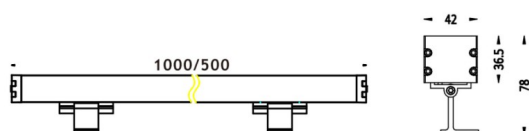

Dessin technique