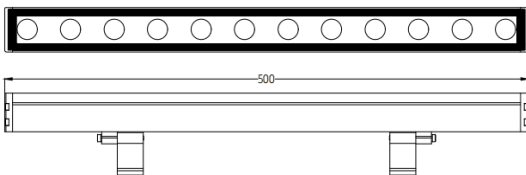

WALLLIGHT (OW2)

Projecteur mural Lavov de la gamme WALLLIGHT (OW02), d'une puissance de 18 W et d'un angle de faisceau de 36°. Finition noire. Dimensions : 42 × 78 × 500 mm. Flux lumineux total de 1 400 lm et efficacité lumineuse de 77,78 lm/W. Température de couleur : 3 000 K. Driver ON-OFF. Corps en aluminium extrudé, embouts moulés sous pression et couvercle en verre trempé. Indice de protection : IP66, IK05.

Dimensions	
Product dimensions (mm)	42x78x500mm

Dessin technique

Code article	86.OW02.1331.02
Type de produit	
Catégorie	Luminaires lave-murs
Famille	WALLLIGHT
Sous-famille	WALLLIGHT (OW2)

Pictograms

Produit	
Puissance système (W)	18
Flux lumineux utile (lm)	1400
Efficacité lumineuse (lm/W)	77.78
Angle de faisceau	36°
Durée de vie	50000h L70B10
IP	66
Classe d'isolation	Classe I
Finition	Noir
Driver intégré	oui
Équipement	ON-OFF
Source lumineuse	LED
Type de LED	OSRAM single color
Température de couleur (K)	3000K
Uniformité chromatique (SDCM)	SDCM3
CRI	>80
IK	IK05