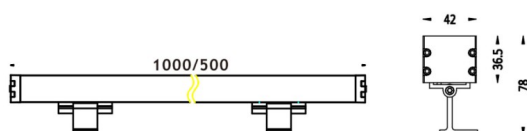

WALLLIGHT (OW2)

Projecteur mural Lavov de la gamme WALLLIGHT (OW02), d'une puissance de 48 W et d'une distribution lumineuse de 10°, offrant un flux lumineux réel de 1 700 lm et une efficacité lumineuse de 35,42 lm/W, avec une température de couleur CCT RGB 3 en 1 000 K. Fabriqué en aluminium extrudé, avec des embouts en aluminium moulé sous pression, un diffuseur en verre trempé et une finition grise. Driver non inclus.

Dessin technique

Code article	86.OW02.2011.03
Type de produit	Extérieurs
Catégorie	Luminaires lave-murs
Famille	WALLLIGHT
Sous-famille	WALLLIGHT (OW2)
Pictograms	

Produit	
Puissance système (W)	48
Flux lumineux utile (lm)	1700
Efficacité lumineuse (lm/W)	35.42
Angle de faisceau	10°
Durée de vie	50000h L70B10
IP	65
Classe d'isolation	Classe I
Finition	Gris
Marque de la LED	OSRAM
Driver intégré	non
Équipement	NOT INCLUDED
Température de couleur (K)	RGB 3 in 1
Uniformité chromatique (SDCM)	SDCM3
CRI	>80
IK	IK08