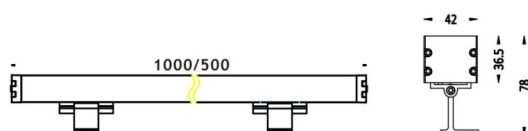

Dessin technique

WALLLIGHT (OW2)

Projecteur mural Lavov de la gamme WALLLIGHT (OW02), d'une puissance de 48 W et d'une distribution lumineuse de 24°, offrant un flux lumineux réel de 1 700 lm et une efficacité lumineuse de 35,42 lm/W, avec une température de couleur CCT RGB 3 en 1 000 K. Fabriqué en aluminium extrudé, avec des embouts en aluminium moulé sous pression, un diffuseur en verre trempé et une finition grise. Driver non inclus.

Code article	86.OW02.2021.03
Type de produit	Extérieurs
Catégorie	Luminaires lave-murs
Famille	WALLLIGHT
Sous-famille	WALLLIGHT (OW2)
Pictograms	

Produit	
Puissance système (W)	48
Flux lumineux utile (lm)	1700
Efficacité lumineuse (lm/W)	35.42
Angle de faisceau	24°
Durée de vie	50000h L70B10
IP	65
Classe d'isolation	Classe I
Finition	Gris
Marque de la LED	OSRAM
Driver intégré	non
Équipement	NOT INCLUDED
Température de couleur (K)	RGB 3 in 1
Uniformité chromatique (SDCM)	SDCM3
CRI	>80
IK	IK08