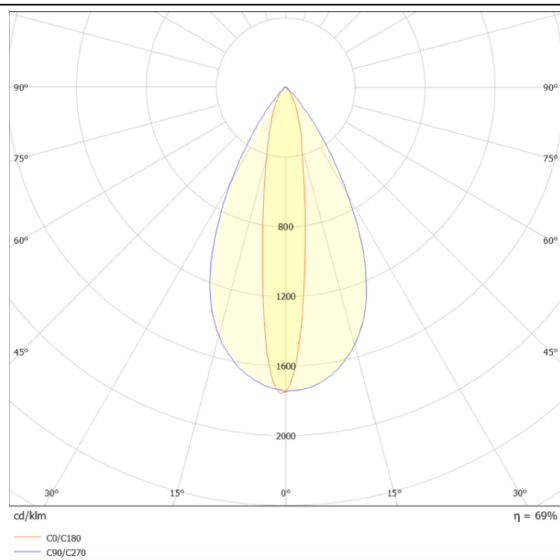

### Dimensions

Product dimensions (mm) 42x78x1000mm

### Dessin technique

### WALLLIGHT (OW2)

Projecteur mural Lavov de la gamme WALLLIGHT (OW02), d'une puissance de 48 W et d'un angle de faisceau de 10° x 60°.

Finition noire. Dimensions : 42 x 78 x 1000 mm. Flux lumineux total de 3800 lm et efficacité lumineuse de 79,17 lm/W.

### Pictograms

Produit	
Puissance système (W)	48
Flux lumineux utile (lm)	3800
Efficacité lumineuse (lm/W)	79.17
Angle de faisceau	10°X60°
Durée de vie	50000h L70B10
IP	66
Classe d'isolation	Classe I
Finition	Noir
Driver intégré	oui
Équipement	ON-OFF
Source lumineuse	LED
Type de LED	OSRAM single color
Température de couleur (K)	3000K
Uniformité chromatique (SDCM)	SDCM3
CRI	>80
IK	IK05