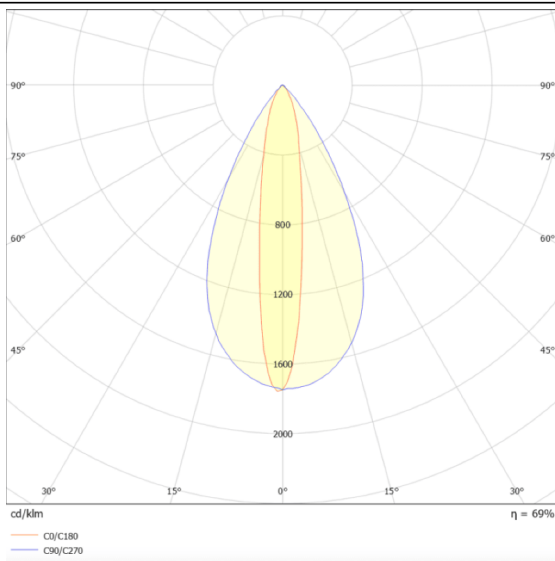

Dimensions

Product dimensions (mm) **42x78x1000mm**

Dessin technique

Distribution photométrique

WALLLIGHT (OW2)

Projecteur mural Lavov de la gamme WALLLIGHT (OW02), d'une puissance de 48 W et d'un angle de faisceau de 10° x 60°.

Finition noire. Dimensions : 42 x 78 x 1000 mm. Flux lumineux total de 3800 lm et efficacité lumineuse de 79,17 lm/W.

Température de couleur : 3000 K. Driver ON-OFF. Corps en aluminium extrudé, embouts moulés sous pression et couvercle en verre trempé. Indice de protection : IP66, IK05.

Code article	86.OW02.2311.02
Type de produit	
Catégorie	Luminaires lave-murs
Famille	WALLLIGHT
Sous-famille	WALLLIGHT (OW2)
Pictograms	
Produit	
Puissance système (W)	48
Flux lumineux utile (lm)	3800
Efficacité lumineuse (lm/W)	79.17
Angle de faisceau	10°X60°
Durée de vie	50000h L70B10
IP	66
Classe d'isolation	Classe I
Finition	Noir
Driver intégré	oui
Équipement	ON-OFF
Source lumineuse	LED
Type de LED	OSRAM single color
Température de couleur (K)	3000K
Uniformité chromatique (SDCM)	SDCM3
CRI	>80
IK	IK05