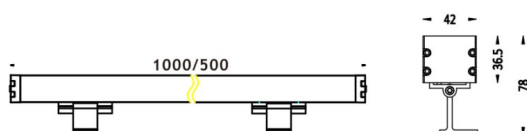

Dessin technique

WALLLIGHT (OW2)

Projecteur mural Lavov de la gamme WALLLIGHT (OW02), d'une puissance de 72 W et d'une distribution lumineuse de 10°, offrant un flux lumineux réel de 2 500 lm et une efficacité lumineuse de 34,72 lm/W, avec une température de couleur CCT RGB 3 en 1 000 K. Fabriqué en aluminium extrudé, avec des embouts en aluminium moulé sous pression, un diffuseur en verre trempé et une finition grise. Driver non inclus.

Code article	86.OW02.4011.03
Type de produit	Extérieurs
Catégorie	Luminaires lave-murs
Famille	WALLLIGHT
Sous-famille	WALLLIGHT (OW2)
Pictograms	

Produit	
Puissance système (W)	72
Flux lumineux utile (lm)	2500
Efficacité lumineuse (lm/W)	34.72
Angle de faisceau	10°
Durée de vie	50000h L70B10
IP	65
Classe d'isolation	Classe I
Finition	Gris
Marque de la LED	OSRAM
Driver intégré	non
Équipement	NOT INCLUDED
Température de couleur (K)	RGB 4 in 1
Uniformité chromatique (SDCM)	SDCM3
CRI	>80
IK	IK08