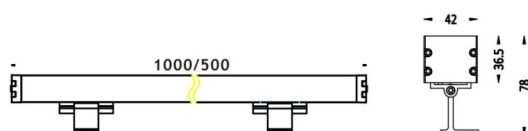

Dessin technique

WALLLIGHT (OW2)

Projecteur mural Lavov de la gamme WALLLIGHT (OW02), d'une puissance de 72 W et offrant une diffusion de la lumière à 24°, un flux lumineux réel de 2 500 lm et une efficacité lumineuse de 34,72 lm/W, avec une température de couleur CCT RGB 3 en 1 000 K. Fabriqué en aluminium extrudé, avec des embouts en aluminium moulé sous pression, un diffuseur en verre trempé et une finition grise. Driver non inclus.

Code article	86.OW02.4021.03
Type de produit	
Catégorie	Luminaires lave-murs
Famille	WALLLIGHT
Sous-famille	WALLLIGHT (OW2)
Pictograms	

Produit	
Puissance système (W)	72
Flux lumineux utile (lm)	2500
Efficacité lumineuse (lm/W)	34.72
Angle de faisceau	24°
Durée de vie	50000h L70B10
IP	65
Classe d'isolation	Classe I
Finition	Gris
Marque de la LED	OSRAM
Driver intégré	non
Équipement	NOT INCLUDED
Température de couleur (K)	RGB 4 in 1
Uniformité chromatique (SDCM)	SDCM3
CRI	>80
IK	IK08