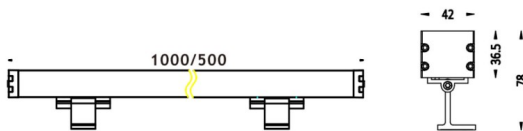

Dessin technique

WALLLIGHT (OW2)

Projecteur mural Lavov de la gamme WALLLIGHT (OW02), d'une puissance de 72 W et offrant une diffusion de la lumière à 36°, un flux lumineux réel de 2 500 lm et une efficacité lumineuse de 34,72 lm/W, avec une température de couleur CCT RGB 3 en 1 000 K. Fabriqué en aluminium extrudé, avec des embouts en aluminium moulé sous pression, un diffuseur en verre trempé et une finition grise. Driver non inclus.

Code article	86.OW02.4033.03
Type de produit	Extérieurs
Catégorie	Luminaires lave-murs
Famille	WALLLIGHT
Sous-famille	WALLLIGHT (OW2)
Pictograms	

Produit	
Puissance système (W)	72
Flux lumineux utile (lm)	2500
Efficacité lumineuse (lm/W)	34.72
Angle de faisceau	36°
Durée de vie	50000h L70B10
IP	65
Classe d'isolation	Classe I
Finition	Gris
Marque de la LED	OSRAM
Driver intégré	non
Équipement	NOT INCLUDED
Température de couleur (K)	RGB 4 in 1
Uniformité chromatique (SDCM)	SDCM3
CRI	>80
IK	IK08