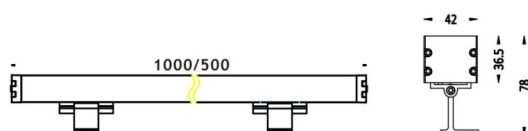

Dessin technique

WALLIGHT (OW2)

Projecteur mural Lavov de la gamme WALLIGHT (OW02), d'une puissance de 72 W et offrant une distribution lumineuse de 10° x 60°, un flux lumineux réel de 2 500 lm et une efficacité lumineuse de 34,72 lm/W, avec une température de couleur CCT RGB 3 en 1 000 K. Fabriqué en aluminium extrudé, avec des embouts en aluminium moulé sous pression, un couvercle en verre trempé et une finition grise. Driver non inclus.

Code article	86.OW02.4061.03
Type de produit	
Catégorie	Luminaires lave-murs
Famille	WALLLIGHT
Sous-famille	WALLLIGHT (OW2)
Pictograms	

Produit	
Puissance système (W)	72
Flux lumineux utile (lm)	2500
Efficacité lumineuse (lm/W)	34.72
Angle de faisceau	10°X60°
Durée de vie	50000h L70B10
IP	65
Classe d'isolation	Classe I
Finition	Gris
Marque de la LED	OSRAM
Driver intégré	non
Équipement	NOT INCLUDED
Température de couleur (K)	RGB 4 in 1
Uniformité chromatique (SDCM)	SDCM3
CRI	>80
IK	IK08