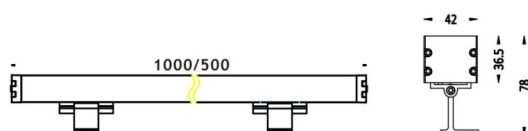

Dessin technique

WALLLIGHT (OW2)

Projecteur mural Lavov de la gamme WALLLIGHT (OW02), d'une puissance de 72 W et offrant une distribution lumineuse de 10° x 60°, un flux lumineux réel de 2 500 lm et une efficacité lumineuse de 34,72 lm/W, avec une température de couleur CCT RGB 3 en 1 000 K. Fabriqué en aluminium extrudé, avec des embouts en aluminium moulé sous pression, un couvercle en verre trempé et une finition grise. Driver non inclus.

Code article	86.OW02.4061.03
Type de produit	Extérieurs
Catégorie	Luminaires lave-murs
Famille	WALLLIGHT
Sous-famille	WALLLIGHT (OW2)
Pictograms	

Produit	
Puissance système (W)	72
Flux lumineux utile (lm)	2500
Efficacité lumineuse (lm/W)	34.72
Angle de faisceau	10°X60°
Durée de vie	50000h L70B10
IP	65
Classe d'isolation	Classe I
Finition	Gris
Marque de la LED	OSRAM
Driver intégré	non
Équipement	NOT INCLUDED
Température de couleur (K)	RGB 4 in 1
Uniformité chromatique (SDCM)	SDCM3
CRI	>80
IK	IK08