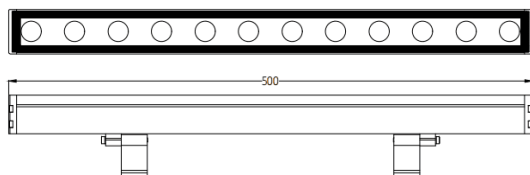

WALLLIGHT (OW2)

Applique murale Lavov de la gamme WALLLIGHT (OW02), d'une puissance de 36 W et d'un angle de faisceau de 24°. Finition noire. Dimensions : 42 x 78 x 500 mm. Flux lumineux total de 1 260 lm et efficacité lumineuse de 35 lm/W. Température de couleur : OSRAM RGB 4 en 1. Driver non inclus. Corps en aluminium extrudé, embouts moulés sous pression. Couvercle en verre trempé. Indice de protection : IP66, IK05.

Dimensions

Product dimensions (mm) 42x78x500mm

Dessin technique

Code article	86.OW02.5021.02
Type de produit	Extérieurs
Catégorie	Luminaires lave-murs
Famille	WALLLIGHT
Sous-famille	WALLLIGHT (OW2)

Pictograms

Produit	
Puissance système (W)	43
Flux lumineux utile (lm)	1260
Efficacité lumineuse (lm/W)	35
Angle de faisceau	24°
Durée de vie	50000h L70B10
IP	66
Classe d'isolation	Classe I
Finition	Noir
Driver intégré	oui
Équipement	NOT INCLUDED
Source lumineuse	LED
Type de LED	OSRAM RGBW 4 in 1
Température de couleur (K)	OSRAM RGB 4in 1
Uniformité chromatique (SDCM)	SDCM3
CRI	>80
IK	IK05