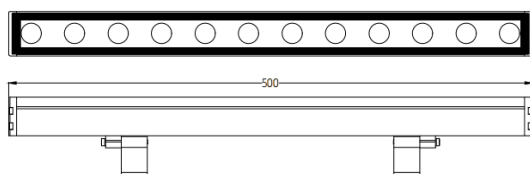

WALLLIGHT (OW2)

Applique murale Lavov de la gamme WALLLIGHT (OW02), d'une puissance de 36 W et d'un angle de faisceau de 24°. Finition noire. Dimensions : 42 x 78 x 500 mm. Flux lumineux total de 1 260 lm et efficacité lumineuse de 35 lm/W. Température de couleur : OSRAM RGB 4 en 1. Driver non inclus. Corps en aluminium extrudé, embouts moulés sous pression. Couvercle en verre trempé. Indice de protection : IP66, IK05.

Dimensions	
Product dimensions (mm)	42x78x500mm

Dessin technique

Code article	86.OW02.5021.02
Type de produit	
Catégorie	Luminaires lave-murs
Famille	WALLLIGHT
Sous-famille	WALLLIGHT (OW2)

Pictograms

Produit	
Puissance système (W)	43
Flux lumineux utile (lm)	1260
Efficacité lumineuse (lm/W)	35
Angle de faisceau	24°
Durée de vie	50000h L70B10
IP	66
Classe d'isolation	Classe I
Finition	Noir
Driver intégré	oui
Équipement	NOT INCLUDED
Source lumineuse	LED
Type de LED	OSRAM RGBW 4 in 1
Température de couleur (K)	OSRAM RGB 4in 1
Uniformité chromatique (SDCM)	SDCM3
CRI	>80
IK	IK05