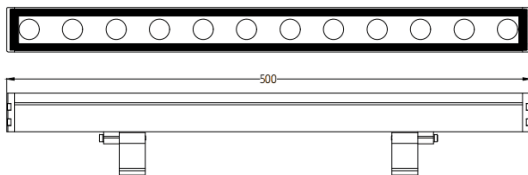

WALLLIGHT (OW2)

Applique murale Lavov de la gamme WALLLIGHT (OW02), d'une puissance de 36 W et d'un angle de faisceau de 24°. Finition noire. Dimensions : 42 x 78 x 500 mm. Flux lumineux total de 1 260 lm et efficacité lumineuse de 35 lm/W. Température de couleur : OSRAM RGB 4 en 1. Driver non inclus. Corps en aluminium extrudé, embouts moulés sous pression. Couvercle en verre trempé. Indice de protection : IP66, IK05.

Dimensions

Product dimensions (mm) 42x78x500mm

Dessin technique

Code article	86.OW02.5023.02
Type de produit	Extérieurs
Catégorie	Luminaires lave-murs
Famille	WALLLIGHT
Sous-famille	WALLLIGHT (OW2)

Pictograms

Produit	
Puissance système (W)	43
Flux lumineux utile (lm)	1260
Efficacité lumineuse (lm/W)	35
Angle de faisceau	24°
Durée de vie	50000h L70B10
IP	66
Classe d'isolation	Classe I
Finition	Noir
Driver intégré	oui
Équipement	NOT INCLUDED
Source lumineuse	LED
Type de LED	OSRAM RGBW 4 in 1
Température de couleur (K)	OSRAM RGB 4in 1
Uniformité chromatique (SDCM)	SDCM3
CRI	>80
IK	IK05