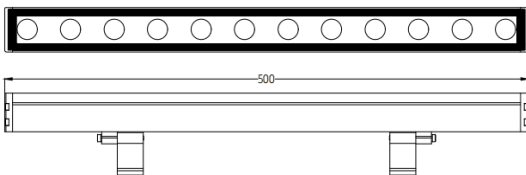

WALLLIGHT (OW2)

Applique murale Lavov de la gamme WALLLIGHT (OW02), d'une puissance de 36 W et d'un angle de faisceau de 36°. Finition noire. Dimensions : 42 x 78 x 500 mm. Flux lumineux total de 1 260 lm et efficacité lumineuse de 35 lm/W. Température de couleur OSRAM RGB 4-en-1. Driver non inclus. Corps en aluminium extrudé, embouts moulés sous pression et diffuseur en verre trempé. Indice de protection IP66, IK05.

Dimensions	
Product dimensions (mm)	42x78x500mm

Dessin technique

Code article	86.OW02.5031.02
Type de produit	Extérieurs
Catégorie	Luminaires lave-murs
Famille	WALLLIGHT
Sous-famille	WALLLIGHT (OW2)

Pictograms

Produit	
Puissance système (W)	43
Flux lumineux utile (lm)	1260
Efficacité lumineuse (lm/W)	35
Angle de faisceau	36°
Durée de vie	50000h L70B10
IP	66
Classe d'isolation	Classe I
Finition	Noir
Driver intégré	oui
Équipement	NOT INCLUDED
Source lumineuse	LED
Type de LED	OSRAM RGBW 4 in 1
Température de couleur (K)	OSRAM RGB 4in 1
Uniformité chromatique (SDCM)	SDCM3
CRI	>80
IK	IK05