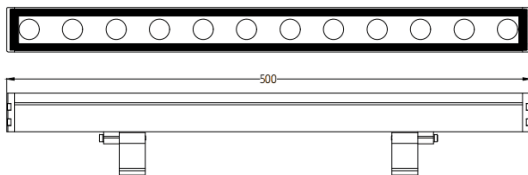

Dessin technique

Code article	86.OW02.5033.02
Type de produit	Extérieurs
Catégorie	Luminaires lave-murs
Famille	WALLLIGHT
Sous-famille	WALLLIGHT (OW2)