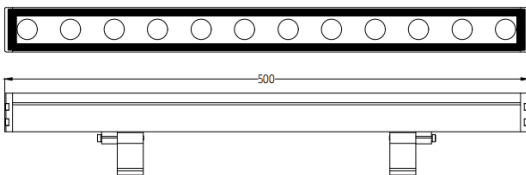

WALLLIGHT (OW2)

Applique murale Lavov de la gamme WALLLIGHT (OW02), d'une puissance de 36 W et d'un angle de faisceau de 60°. Finition noire. Dimensions : 42 x 78 x 500 mm. Flux lumineux total de 1 260 lm et efficacité lumineuse de 35 lm/W. Température de couleur OSRAM RGB 4-en-1. Driver non inclus. Corps en aluminium extrudé, embouts moulés sous pression et diffuseur en verre trempé. Indice de protection IP66, IK05.

Dimensions	
Product dimensions (mm)	42x78x500mm

Dessin technique

Code article	86.OW02.5041.02
Type de produit	
Catégorie	Luminaires lave-murs
Famille	WALLLIGHT
Sous-famille	WALLLIGHT (OW2)

Pictograms

Produit	
Puissance système (W)	43
Flux lumineux utile (lm)	1260
Efficacité lumineuse (lm/W)	35
Angle de faisceau	60°
Durée de vie	50000h L70B10
IP	66
Classe d'isolation	Classe I
Finition	Noir
Driver intégré	oui
Équipement	NOT INCLUDED
Source lumineuse	LED
Type de LED	OSRAM RGBW 4 in 1
Température de couleur (K)	OSRAM RGB 4in 1
Uniformité chromatique (SDCM)	SDCM3
CRI	>80
IK	IK05