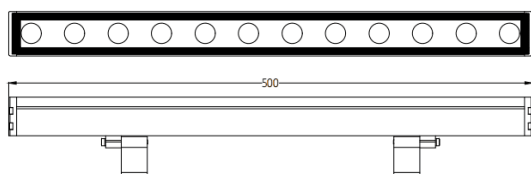

WALLLIGHT (OW2)

Applique murale Lavov de la gamme WALLLIGHT (OW02), d'une puissance de 36 W et d'un angle de faisceau de 60°. Finition noire. Dimensions : 42 x 78 x 500 mm. Flux lumineux total de 1 260 lm et efficacité lumineuse de 35 lm/W. Température de couleur OSRAM RGB 4-en-1. Driver non inclus. Corps en aluminium extrudé, embouts moulés sous pression et diffuseur en verre trempé. Indice de protection IP66, IK05.

Dimensions	
Product dimensions (mm)	42x78x500mm

Dessin technique

Code article	86.OW02.5041.02
Type de produit	Extérieurs
Catégorie	Luminaires lave-murs
Famille	WALLLIGHT
Sous-famille	WALLLIGHT (OW2)

Pictograms

Produit	
Puissance système (W)	43
Flux lumineux utile (lm)	1260
Efficacité lumineuse (lm/W)	35
Angle de faisceau	60°
Durée de vie	50000h L70B10
IP	66
Classe d'isolation	Classe I
Finition	Noir
Driver intégré	oui
Équipement	NOT INCLUDED
Source lumineuse	LED
Type de LED	OSRAM RGBW 4 in 1
Température de couleur (K)	OSRAM RGB 4in 1
Uniformité chromatique (SDCM)	SDCM3
CRI	>80
IK	IK05