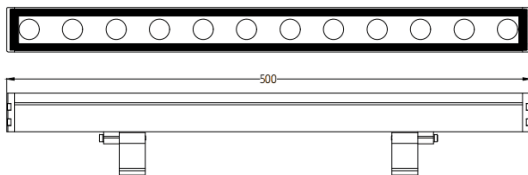

WALLLIGHT (OW2)

Applique murale Lavov de la gamme WALLLIGHT (OW02), d'une puissance de 36 W et d'un angle de faisceau de 60°. Finition noire. Dimensions : 42 x 78 x 500 mm. Flux lumineux total de 1 260 lm et efficacité lumineuse de 35 lm/W. Température de couleur OSRAM RGB 4-en-1. Driver non inclus. Corps en aluminium extrudé, embouts moulés sous pression et diffuseur en verre trempé. Indice de protection IP66, IK05.

Dimensions

Product dimensions (mm) 42x78x500mm

Dessin technique

Code article	86.OW02.5041.02
Type de produit	Extérieur
Catégorie	Luminaires lave-murs
Famille	WALLLIGHT
Sous-famille	WALLLIGHT (OW2)

Pictograms

Produit	
Puissance système (W)	43
Flux lumineux utile (lm)	1260
Efficacité lumineuse (lm/W)	35
Angle de faisceau	60°
Durée de vie	50000h L70B10
IP	66
Classe d'isolation	Classe I
Finition	Noir
Driver intégré	oui
Équipement	NOT INCLUDED
Source lumineuse	LED
Type de LED	OSRAM RGBW 4 in 1
Température de couleur (K)	OSRAM RGB 4in 1
Uniformité chromatique (SDCM)	SDCM3
CRI	>80
IK	IK05