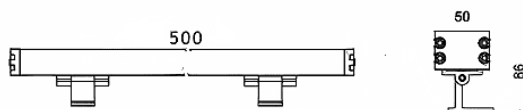

WALLLIGHT (OW3)

Projecteur mural Lavov de la gamme WALLLIGHT (OW03), d'une puissance de 30 W et d'un angle de faisceau de 10°. Finition noire. Dimensions : 50 x 86 x 500 mm. Flux lumineux total : 840 lm et efficacité lumineuse : 28 lm/W. CCT RGB 3-en-1. Driver non inclus. Construction en aluminium extrudé avec embouts moulés sous pression. Couvercle en verre trempé. IP66, IK08

Dimensions

Product dimensions (mm) 50X86X500mm

Dessin technique

Code article	86.OW03.1011.02
Type de produit	Extérieurs
Catégorie	Luminaires lave-murs
Famille	WALLLIGHT
Sous-famille	WALLLIGHT (OW3)
Pictograms	

Produit	
Puissance système (W)	30
Flux lumineux utile (lm)	840
Efficacité lumineuse (lm/W)	28
Angle de faisceau	10°
Durée de vie	50000h L70B10
IP	66
Classe d'isolation	Classe I
Finition	Noir
Driver intégré	oui
Équipement	NOT INCLUDED
Source lumineuse	LED
Type de LED	OSRAM RGB 3in 1
Température de couleur (K)	RGB 3 in 1
Uniformité chromatique (SDCM)	SDCM3
CRI	>80
IK	IK08