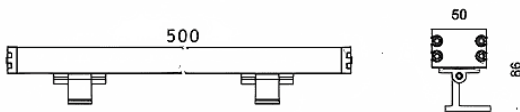

WALLLIGHT (OW3)

Projecteur mural Lavov de la gamme WALLLIGHT (OW03), d'une puissance de 30 W et d'un angle de faisceau de 24°. Finition noire. Dimensions : 50 x 86 x 500 mm. Flux lumineux total : 840 lm et efficacité lumineuse : 28 lm/W. CCT RGB 3-en-1. Driver non inclus. Construction : corps en aluminium extrudé, embouts moulés sous pression et couvercle en verre trempé. Indice de protection : IP66, IK08.

Dimensions	
Product dimensions (mm)	50X86X500mm

Dessin technique	
------------------	--

Code article	86.OW03.1021.02
Type de produit	
Catégorie	Luminaires lave-murs
Famille	WALLLIGHT
Sous-famille	WALLLIGHT (OW3)

Pictograms

Produit	
Puissance système (W)	30
Flux lumineux utile (lm)	840
Efficacité lumineuse (lm/W)	28
Angle de faisceau	24°
Durée de vie	50000h L70B10
IP	66
Classe d'isolation	Classe I
Finition	Noir
Driver intégré	oui
Équipement	NOT INCLUDED
Source lumineuse	LED
Type de LED	OSRAM RGB 3in 1
Température de couleur (K)	RGB 3 in 1
Uniformité chromatique (SDCM)	SDCM3
CRI	>80
IK	IK08