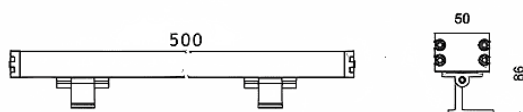

WALLLIGHT (OW3)

Projecteur mural Lavov de la gamme WALLLIGHT (OW03), d'une puissance de 30 W et d'un angle de faisceau de 24°. Finition noire. Dimensions : 50 x 86 x 500 mm. Flux lumineux total : 840 lm et efficacité lumineuse : 28 lm/W. CCT RGB 3-en-1. Driver non inclus. Construction : corps en aluminium extrudé, embouts moulés sous pression et couvercle en verre trempé. Indice de protection : IP66, IK08.

Dimensions

Product dimensions (mm) 50X86X500mm

Dessin technique

Code article	86.OW03.1021.02
Type de produit	Extérieur
Catégorie	Luminaires lave-murs
Famille	WALLLIGHT
Sous-famille	WALLLIGHT (OW3)

Pictograms

Produit	
Puissance système (W)	30
Flux lumineux utile (lm)	840
Efficacité lumineuse (lm/W)	28
Angle de faisceau	24°
Durée de vie	50000h L70B10
IP	66
Classe d'isolation	Classe I
Finition	Noir
Driver intégré	oui
Équipement	NOT INCLUDED
Source lumineuse	LED
Type de LED	OSRAM RGB 3in 1
Température de couleur (K)	RGB 3 in 1
Uniformité chromatique (SDCM)	SDCM3
CRI	>80
IK	IK08