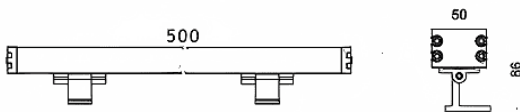

WALLLIGHT (OW3)

Projecteur mural Lavov de la gamme WALLLIGHT (OW03), d'une puissance de 30 W et d'un angle de faisceau de 24°. Finition noire. Dimensions : 50 x 86 x 500 mm. Flux lumineux total : 840 lm et efficacité lumineuse : 28 lm/W. CCT RGB 3-en-1. Driver non inclus. Construction : corps en aluminium extrudé, embouts moulés sous pression et couvercle en verre trempé. Indice de protection : IP66, IK08.

Dimensions	
Product dimensions (mm)	50X86X500mm

Dessin technique

Code article	86.OW03.1023.02
Type de produit	
Catégorie	Luminaires lave-murs
Famille	WALLLIGHT
Sous-famille	WALLLIGHT (OW3)

Pictograms

Produit	
Puissance système (W)	30
Flux lumineux utile (lm)	840
Efficacité lumineuse (lm/W)	28
Angle de faisceau	24°
Durée de vie	50000h L70B10
IP	66
Classe d'isolation	Classe I
Finition	Noir
Driver intégré	oui
Équipement	NOT INCLUDED
Source lumineuse	LED
Type de LED	OSRAM RGB 3in 1
Température de couleur (K)	RGB 3 in 1
Uniformité chromatique (SDCM)	SDCM3
CRI	>80
IK	IK08